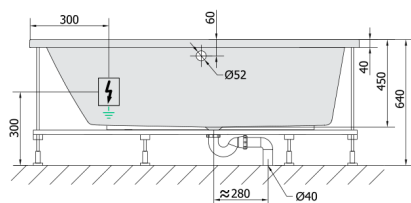

ANDRA L wanna z hydromasażem, 160x90x45cm, Attraction Hydro-Air, chrom

Kod: 81521.4010

Rozmiary

Długość: 1600 mm
Szerokość: 900 mm
Wysokość: 450 mm
Objętość: 240 l

Właściwości

Kolor: Biały
Materiał: Akryl
Gwarancja: 2 lata

Karta techniczna

VOLUME 300L

Electric cable 3x2,5mm²
Lenght 2m from the wall
Elektrický kabel 3x2,5mm²
Délka kabelu ze zdi 2m

Electrical Characteristic:
Tension: 220-230V/50hz
Max. power consumption: 1200W
Electric protection: residual-current device 30mA