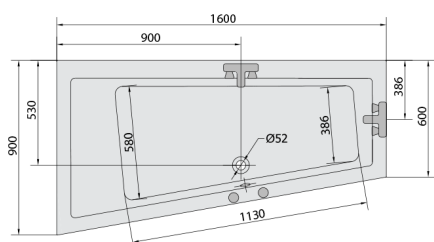

ANDRA L wanna z hydromasażem, 160x90x45cm, Attraction Hydro-Air, chrom

Kod: 81521.4010

Rozmiary

Długość: 1600 mm
Szerokość: 900 mm
Wysokość: 450 mm
Objętość: 240 l

Właściwości

Kolor: Biały
Materiał: Akryl
Gwarancja: 2 lata

Karta techniczna

VOLUME 300L

Electric cable 3x2,5mm²
Lenght 2m from the wall
Elektrický kabel 3x2,5mm²
Délka kabelu ze zdi 2m

Electrical Characteristic:
Tension: 220-230V/50hz
Max. power consumption: 1200W
Electric protection: residual-current device 30mA