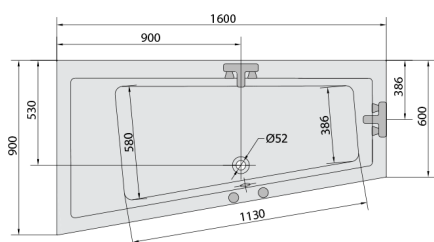

ANDRA L wanna z hydromasażem, 160x90x45cm, Attraction Hydro, chrom

Kod: 81521.3010

Rozmiary

Długość: 1600 mm
Szerokość: 900 mm
Wysokość: 450 mm
Objętość: 240 l

Właściwości

Kolor: Biały
Materiał: Akryl
Gwarancja: 2 lata

Karta techniczna

VOLUME 300L

Electric cable 3x2,5mm²
Lenght 2m from the wall
Elektrický kabel 3x2,5mm²
Délka kabelu ze zdi 2m

Electrical Characteristic:
Tension: 220-230V/50hz
Max. power consumption: 1200W
Electric protection: residual-current device 30mA