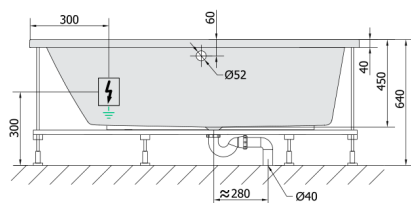

ANDRA L wanna z hydromasażem, 160x90x45cm, Attraction Hydro, chrom

Kod: 81521.3010

Rozmiary

Długość: 1600 mm
Szerokość: 900 mm
Wysokość: 450 mm
Objętość: 240 l

Właściwości

Kolor: Biały
Materiał: Akryl
Gwarancja: 2 lata

Karta techniczna

VOLUME 300L

Electric cable 3x2,5mm²
Lenght 2m from the wall
Elektrický kabel 3x2,5mm²
Délka kabelu ze zdi 2m

Electrical Characteristic:
Tension: 220-230V/50hz
Max. power consumption: 1200W
Electric protection: residual-current device 30mA