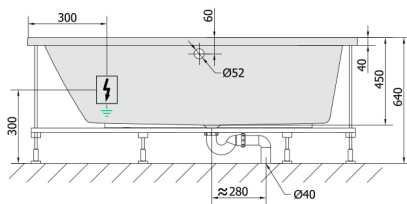

ANDRA L wanna z hydromasażem, 160x90x45cm, Active Hydro-Air, chrom

Kod: 81521.2010

Rozmiary

Długość: 1600 mm
Szerokość: 900 mm
Wysokość: 450 mm
Objętość: 240 l

Właściwości

Kolor: Biały
Materiał: Akryl
Gwarancja: 2 lata

Karta techniczna

VOLUME 300L

Electric cable 3x2,5mm²
Lenght 2m from the wall
Elektrický kabel 3x2,5mm²
Délka kabelu ze zdi 2m

Electrical Characteristic:
Tension: 220-230V/50hz
Max. power consumption: 1200W
Electric protection: residual-current device 30mA