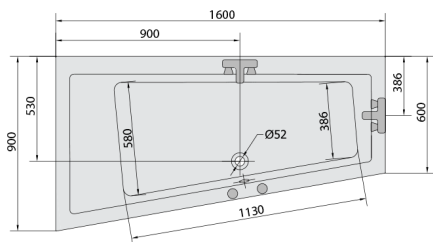

ANDRA L wanna z hydromasażem, 160x90x45cm, Active Hydro-Air, chrom

Kod: 81521.2010

Rozmiary

Długość: 1600 mm
Szerokość: 900 mm
Wysokość: 450 mm
Objętość: 240 l

Właściwości

Kolor: Biały
Materiał: Akryl
Gwarancja: 2 lata

Karta techniczna

VOLUME 300L

Electric cable 3x2,5mm²
Lenght 2m from the wall
Elektrický kabel 3x2,5mm²
Délka kabelu ze zdi 2m

Electrical Characteristic:
Tension: 220-230V/50hz
Max. power consumption: 1200W
Electric protection: residual-current device 30mA