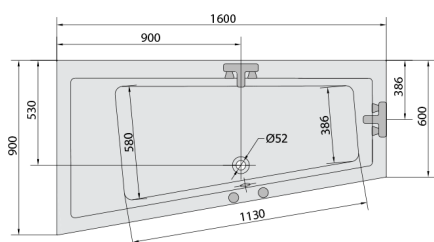

ANDRA L wanna z hydromasażem, 160x90x45cm, Active Hydro, chrom

Kod: 81521.1010

Rozmiary

Długość: 1600 mm
Szerokość: 900 mm
Wysokość: 450 mm
Objętość: 240 l

Właściwości

Kolor: Biały
Materiał: Akryl
Gwarancja: 2 lata

Karta techniczna

VOLUME 300L

Electric cable 3x2,5mm²
Lenght 2m from the wall
Elektrický kabel 3x2,5mm²
Délka kabelu ze zdi 2m

Electrical Characteristic:
Tension: 220-230V/50hz
Max. power consumption: 1200W
Electric protection: residual-current device 30mA