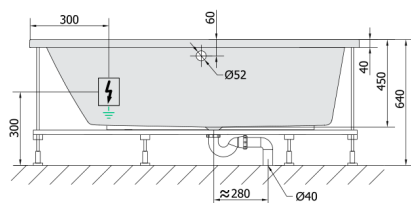

ANDRA L wanna z hydromasażem, 160x90x45cm, Active Hydro, chrom

Kod: 81521.1010

Rozmiary

Długość: 1600 mm
Szerokość: 900 mm
Wysokość: 450 mm
Objętość: 240 l

Właściwości

Kolor: Biały
Materiał: Akryl
Gwarancja: 2 lata

Karta techniczna

VOLUME 300L

Electric cable 3x2,5mm²
Lenght 2m from the wall
Elektrický kabel 3x2,5mm²
Délka kabelu ze zdi 2m

Electrical Characteristic:
Tension: 220-230V/50hz
Max. power consumption: 1200W
Electric protection: residual-current device 30mA