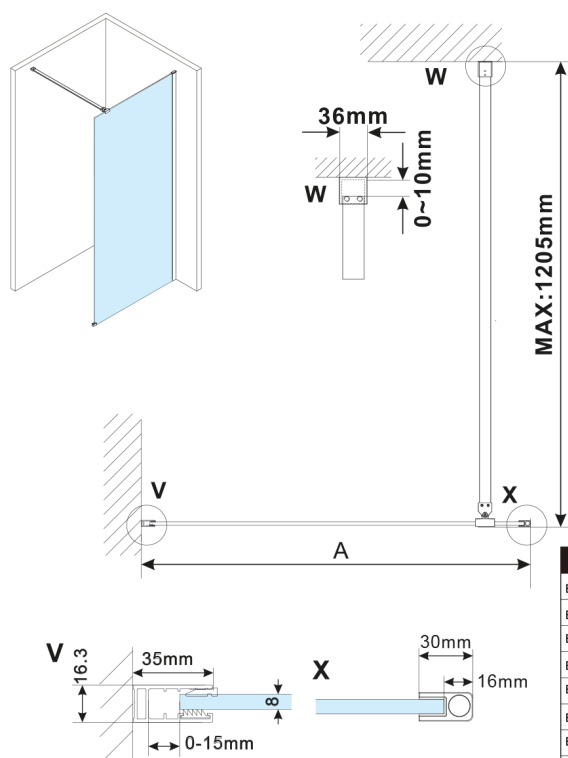

ESCA GOLD MATT jednoczęściowa kabina przysznicowa Walk-In, montaż przy ścianie, szkło mat dymione, 1000 mm

Kod: ES1410-04

Rozmiary

Wysokość: 2100 mm

Głębokość: 1000 mm

Właściwości

Gwarancja: 2 lata

Karta techniczna

MODEL	A,mm
ES1070, ES1170, ES1270, ES1370, ES1470, ES1570	690-705
ES1080, ES1180, ES1280, ES1380, ES1480, ES1580	790-805
ES1090, ES1190, ES1290, ES1390, ES1490, ES1590	890-905
ES1010, ES1110, ES1210, ES1310, ES1410, ES1510	990-1005
ES1011, ES1111, ES1211, ES1311, ES1411, ES1511	1090-1105
ES1012, ES1112, ES1212, ES1312, ES1412, ES1512	1190-1205
ES1013, ES1113, ES1213, ES1313, ES1413, ES1513	1290-1305
ES1014, ES1114, ES1214, ES1314, ES1414, ES1514	1390-1405
ES1015, ES1115, ES1215, ES1315, ES1415, ES1515	1490-1505

MODEL	A, mm
ES1070, ES1170, ES1270, ES1370, ES1470, ES1570	690-705
ES1080, ES1180, ES1280, ES1380, ES1480, ES1580	790-805
ES1090, ES1190, ES1290, ES1390, ES1490, ES1590	890-905
ES1010, ES1110, ES1210, ES1310, ES1410, ES1510	990-1005
ES1011, ES1111, ES1211, ES1311, ES1411, ES1511	1090-1105
ES1012, ES1112, ES1212, ES1312, ES1412, ES1512	1190-1205
ES1013, ES1113, ES1213, ES1313, ES1413, ES1513	1290-1305
ES1014, ES1114, ES1214, ES1314, ES1414, ES1514	1390-1405
ES1015, ES1115, ES1215, ES1315, ES1415, ES1515	1490-1505