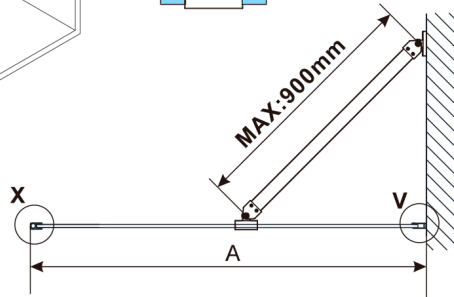

ESCA GOLD MATT jednoczęściowa kabina przysznicowa Walk-In, montaż przy ścianie, szkło mat dymione, 1000 mm

Kod: ES1410-04

Rozmiary

Wysokość: 2100 mm

Głębokość: 1000 mm

Właściwości

Gwarancja: 2 lata

Karta techniczna

MODEL	A,mm
ES1070, ES1170, ES1270, ES1370, ES1470, ES1570	690-705
ES1080, ES1180, ES1280, ES1380, ES1480, ES1580	790-805
ES1090, ES1190, ES1290, ES1390, ES1490, ES1590	890-905
ES1010, ES1110, ES1210, ES1310, ES1410, ES1510	990-1005
ES1011, ES1111, ES1211, ES1311, ES1411, ES1511	1090-1105
ES1012, ES1112, ES1212, ES1312, ES1412, ES1512	1190-1205
ES1013, ES1113, ES1213, ES1313, ES1413, ES1513	1290-1305
ES1014, ES1114, ES1214, ES1314, ES1414, ES1514	1390-1405
ES1015, ES1115, ES1215, ES1315, ES1415, ES1515	1490-1505

MODEL	A, mm
ES1070, ES1170, ES1270, ES1370, ES1470, ES1570	690-705
ES1080, ES1180, ES1280, ES1380, ES1480, ES1580	790-805
ES1090, ES1190, ES1290, ES1390, ES1490, ES1590	890-905
ES1010, ES1110, ES1210, ES1310, ES1410, ES1510	990-1005
ES1011, ES1111, ES1211, ES1311, ES1411, ES1511	1090-1105
ES1012, ES1112, ES1212, ES1312, ES1412, ES1512	1190-1205
ES1013, ES1113, ES1213, ES1313, ES1413, ES1513	1290-1305
ES1014, ES1114, ES1214, ES1314, ES1414, ES1514	1390-1405
ES1015, ES1115, ES1215, ES1315, ES1415, ES1515	1490-1505