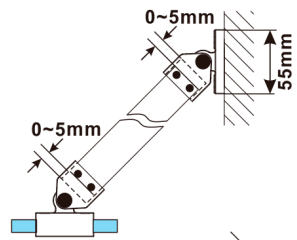

ESCA GOLD MATT jednoczęściowa kabina przysznicowa Walk-In, montaż przy ścianie, szkło mat dymione, 1000 mm

Kod: ES1410-04

Rozmiary

Wysokość: 2100 mm

Głębokość: 1000 mm

Właściwości

Gwarancja: 2 lata

Karta techniczna

MODEL	A,mm
ES1070, ES1170, ES1270, ES1370, ES1470, ES1570	690-705
ES1080, ES1180, ES1280, ES1380, ES1480, ES1580	790-805
ES1090, ES1190, ES1290, ES1390, ES1490, ES1590	890-905
ES1010, ES1110, ES1210, ES1310, ES1410, ES1510	990-1005
ES1011, ES1111, ES1211, ES1311, ES1411, ES1511	1090-1105
ES1012, ES1112, ES1212, ES1312, ES1412, ES1512	1190-1205
ES1013, ES1113, ES1213, ES1313, ES1413, ES1513	1290-1305
ES1014, ES1114, ES1214, ES1314, ES1414, ES1514	1390-1405
ES1015, ES1115, ES1215, ES1315, ES1415, ES1515	1490-1505

MODEL	A, mm
ES1070, ES1170, ES1270, ES1370, ES1470, ES1570	690-705
ES1080, ES1180, ES1280, ES1380, ES1480, ES1580	790-805
ES1090, ES1190, ES1290, ES1390, ES1490, ES1590	890-905
ES1010, ES1110, ES1210, ES1310, ES1410, ES1510	990-1005
ES1011, ES1111, ES1211, ES1311, ES1411, ES1511	1090-1105
ES1012, ES1112, ES1212, ES1312, ES1412, ES1512	1190-1205
ES1013, ES1113, ES1213, ES1313, ES1413, ES1513	1290-1305
ES1014, ES1114, ES1214, ES1314, ES1414, ES1514	1390-1405
ES1015, ES1115, ES1215, ES1315, ES1415, ES1515	1490-1505