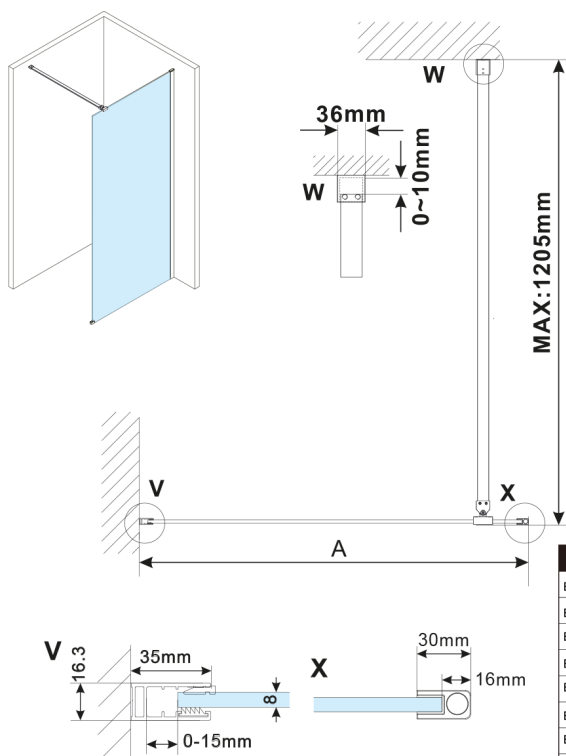

ESCA WHITE MATT jednoczęściowa kabina prysznicowa Walk-In, montaż przy ścianie, szkło mat dymione, 1000 mm

Kod: ES1410-03

Rozmiary

Wysokość: 2100 mm

Głębokość: 1000 mm

Właściwości

Gwarancja: 2 lata

Karta techniczna

MODEL	A,mm
ES1070, ES1170, ES1270, ES1370, ES1470, ES1570	690-705
ES1080, ES1180, ES1280, ES1380, ES1480, ES1580	790-805
ES1090, ES1190, ES1290, ES1390, ES1490, ES1590	890-905
ES1010, ES1110, ES1210, ES1310, ES1410, ES1510	990-1005
ES1011, ES1111, ES1211, ES1311, ES1411, ES1511	1090-1105
ES1012, ES1112, ES1212, ES1312, ES1412, ES1512	1190-1205
ES1013, ES1113, ES1213, ES1313, ES1413, ES1513	1290-1305
ES1014, ES1114, ES1214, ES1314, ES1414, ES1514	1390-1405
ES1015, ES1115, ES1215, ES1315, ES1415, ES1515	1490-1505