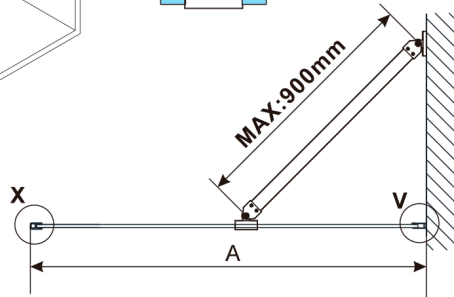

ESCA WHITE MATT jednoczęściowa kabina prysznicowa Walk-In, montaż przy ścianie, szkło mat dymione, 1000 mm

Kod: ES1410-03

Rozmiary

Wysokość: 2100 mm

Głębokość: 1000 mm

Właściwości

Gwarancja: 2 lata

Karta techniczna

MODEL	A,mm
ES1070, ES1170, ES1270, ES1370, ES1470, ES1570	690-705
ES1080, ES1180, ES1280, ES1380, ES1480, ES1580	790-805
ES1090, ES1190, ES1290, ES1390, ES1490, ES1590	890-905
ES1010, ES1110, ES1210, ES1310, ES1410, ES1510	990-1005
ES1011, ES1111, ES1211, ES1311, ES1411, ES1511	1090-1105
ES1012, ES1112, ES1212, ES1312, ES1412, ES1512	1190-1205
ES1013, ES1113, ES1213, ES1313, ES1413, ES1513	1290-1305
ES1014, ES1114, ES1214, ES1314, ES1414, ES1514	1390-1405
ES1015, ES1115, ES1215, ES1315, ES1415, ES1515	1490-1505