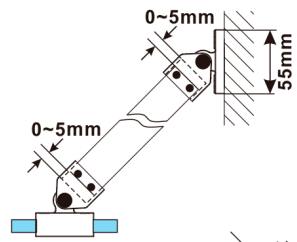

ESCA WHITE MATT jednoczęściowa kabina prysznicowa Walk-In, montaż przy ścianie, szkło mat dymione, 1000 mm

Kod: ES1410-03

Rozmiary

Wysokość: 2100 mm

Głębokość: 1000 mm

Właściwości

Gwarancja: 2 lata

Karta techniczna

MODEL	A,mm
ES1070, ES1170, ES1270, ES1370, ES1470, ES1570	690-705
ES1080, ES1180, ES1280, ES1380, ES1480, ES1580	790-805
ES1090, ES1190, ES1290, ES1390, ES1490, ES1590	890-905
ES1010, ES1110, ES1210, ES1310, ES1410, ES1510	990-1005
ES1011, ES1111, ES1211, ES1311, ES1411, ES1511	1090-1105
ES1012, ES1112, ES1212, ES1312, ES1412, ES1512	1190-1205
ES1013, ES1113, ES1213, ES1313, ES1413, ES1513	1290-1305
ES1014, ES1114, ES1214, ES1314, ES1414, ES1514	1390-1405
ES1015, ES1115, ES1215, ES1315, ES1415, ES1515	1490-1505