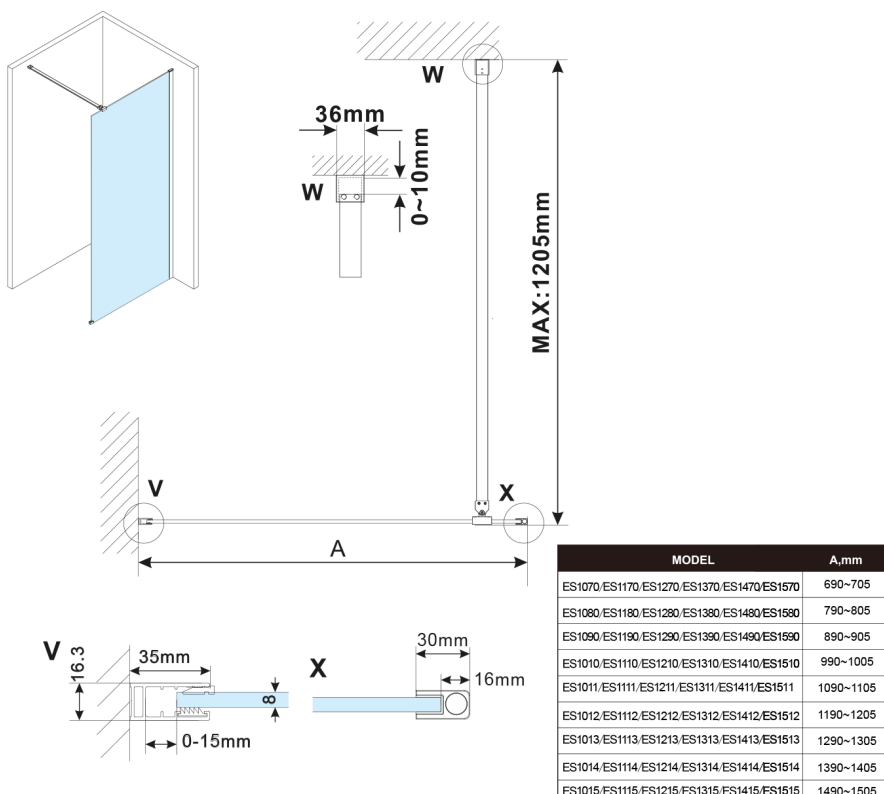

ESCA BLACK MATT jednoczęściowa kabina prysznicowa Walk-In, montaż przy ścianie, szkło mat dymione, 1000 mm

Kod: ES1410-02

Rozmiary

Wysokość: 2100 mm

Głębokość: 1000 mm

Właściwości

Gwarancja: 2 lata

Karta techniczna

MODEL	A,mm
ES1070, ES1170, ES1270, ES1370, ES1470, ES1570	690-705
ES1080, ES1180, ES1280, ES1380, ES1480, ES1580	790-805
ES1090, ES1190, ES1290, ES1390, ES1490, ES1590	890-905
ES1010, ES1110, ES1210, ES1310, ES1410, ES1510	990-1005
ES1011, ES1111, ES1211, ES1311, ES1411, ES1511	1090-1105
ES1012, ES1112, ES1212, ES1312, ES1412, ES1512	1190-1205
ES1013, ES1113, ES1213, ES1313, ES1413, ES1513	1290-1305
ES1014, ES1114, ES1214, ES1314, ES1414, ES1514	1390-1405
ES1015, ES1115, ES1215, ES1315, ES1415, ES1515	1490-1505