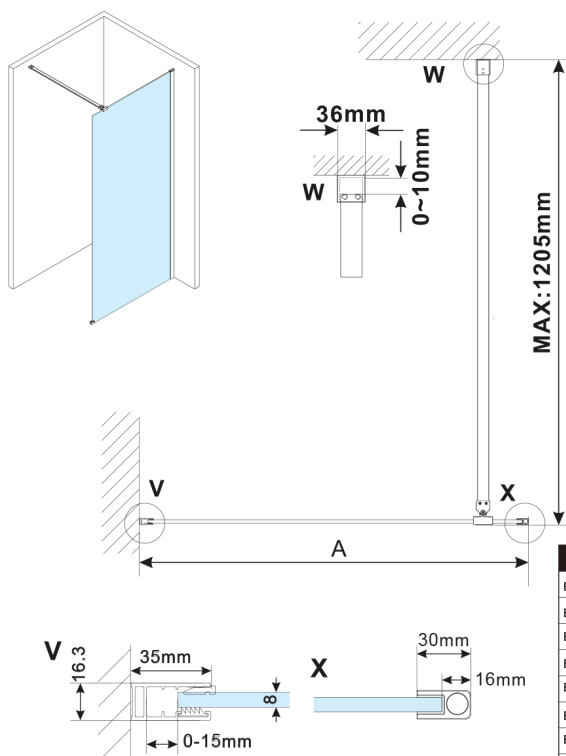

## ESCA CHROME jednoczęściowa kabina prysznicowa Walk-In, montaż przy ścianie, szkło mat dymione, 1000 mm

Kod: ES1410-01

### Rozmiary

Wysokość: 2100 mm

Głębokość: 1000 mm

## Karta techniczna

MODEL	A,mm
ES1070, ES1170, ES1270, ES1370, ES1470, ES1570	690-705
ES1080, ES1180, ES1280, ES1380, ES1480, ES1580	790-805
ES1090, ES1190, ES1290, ES1390, ES1490, ES1590	890-905
ES1010, ES1110, ES1210, ES1310, ES1410, ES1510	990-1005
ES1011, ES1111, ES1211, ES1311, ES1411, ES1511	1090-1105
ES1012, ES1112, ES1212, ES1312, ES1412, ES1512	1190-1205
ES1013, ES1113, ES1213, ES1313, ES1413, ES1513	1290-1305
ES1014, ES1114, ES1214, ES1314, ES1414, ES1514	1390-1405
ES1015, ES1115, ES1215, ES1315, ES1415, ES1515	1490-1505

MODEL	A,mm
ES1070, ES1170, ES1270, ES1370, ES1470, ES1570	690-705
ES1080, ES1180, ES1280, ES1380, ES1480, ES1580	790-805
ES1090, ES1190, ES1290, ES1390, ES1490, ES1590	890-905
ES1010, ES1110, ES1210, ES1310, ES1410, ES1510	990-1005
ES1011, ES1111, ES1211, ES1311, ES1411, ES1511	1090-1105
ES1012, ES1112, ES1212, ES1312, ES1412, ES1512	1190-1205
ES1013, ES1113, ES1213, ES1313, ES1413, ES1513	1290-1305
ES1014, ES1114, ES1214, ES1314, ES1414, ES1514	1390-1405
ES1015, ES1115, ES1215, ES1315, ES1415, ES1515	1490-1505