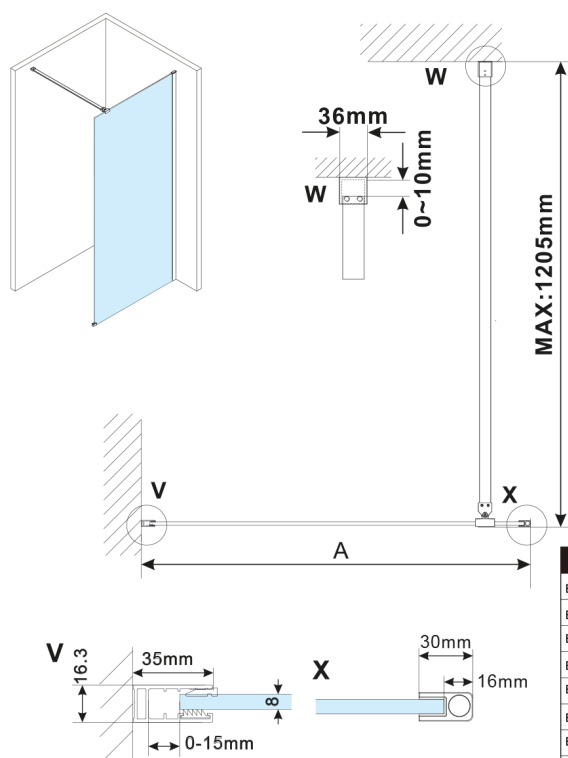

ESCA GOLD MATT jednoczęściowa kabina przysznicowa Walk-In, montaż przy ścianie, szkło mat dymione, 900 mm

Kod: ES1490-04

Rozmiary

Wysokość: 2100 mm

Głębokość: 900 mm

Właściwości

Gwarancja: 2 lata

Karta techniczna

MODEL	A, mm
ES1070, ES1170, ES1270, ES1370, ES1470, ES1570	690-705
ES1080, ES1180, ES1280, ES1380, ES1480, ES1580	790-805
ES1090, ES1190, ES1290, ES1390, ES1490, ES1590	890-905
ES1010, ES1110, ES1210, ES1310, ES1410, ES1510	990-1005
ES1011, ES1111, ES1211, ES1311, ES1411, ES1511	1090-1105
ES1012, ES1112, ES1212, ES1312, ES1412, ES1512	1190-1205
ES1013, ES1113, ES1213, ES1313, ES1413, ES1513	1290-1305
ES1014, ES1114, ES1214, ES1314, ES1414, ES1514	1390-1405
ES1015, ES1115, ES1215, ES1315, ES1415, ES1515	1490-1505

MODEL	A,mm
ES1070, ES1170, ES1270, ES1370, ES1470, ES1570	690-705
ES1080, ES1180, ES1280, ES1380, ES1480, ES1580	790-805
ES1090, ES1190, ES1290, ES1390, ES1490, ES1590	890-905
ES1010, ES1110, ES1210, ES1310, ES1410, ES1510	990-1005
ES1011, ES1111, ES1211, ES1311, ES1411, ES1511	1090-1105
ES1012, ES1112, ES1212, ES1312, ES1412, ES1512	1190-1205
ES1013, ES1113, ES1213, ES1313, ES1413, ES1513	1290-1305
ES1014, ES1114, ES1214, ES1314, ES1414, ES1514	1390-1405
ES1015, ES1115, ES1215, ES1315, ES1415, ES1515	1490-1505