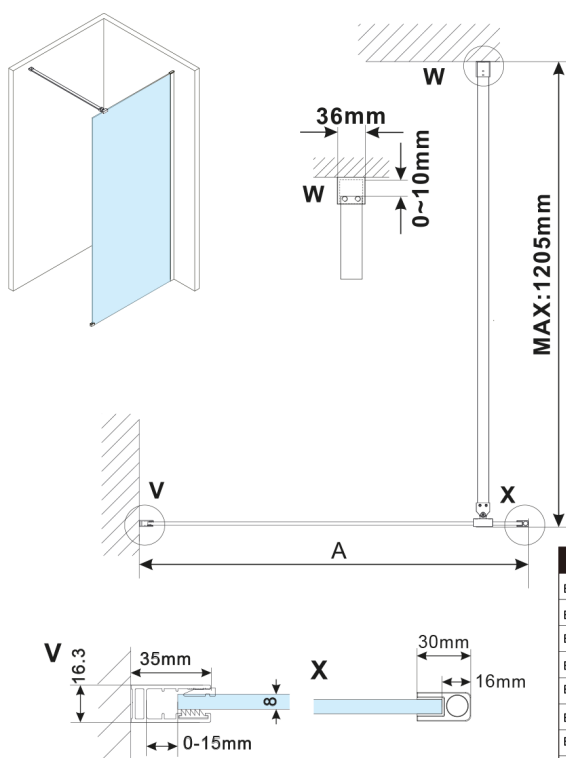

## ESCA WHITE MATT jednoczęściowa kabina prysznicowa Walk-In, montaż przy ścianie, szkło mat dymione, 900 mm

Kod: ES1490-03

### Rozmiary

Wysokość: 2100 mm

Głębokość: 900 mm

## Karta techniczna

MODEL	A, mm
ES1070, ES1170, ES1270, ES1370, ES1470, ES1570	690-705
ES1080, ES1180, ES1280, ES1380, ES1480, ES1580	790-805
ES1090, ES1190, ES1290, ES1390, ES1490, ES1590	890-905
ES1010, ES1110, ES1210, ES1310, ES1410, ES1510	990-1005
ES1011, ES1111, ES1211, ES1311, ES1411, ES1511	1090-1105
ES1012, ES1112, ES1212, ES1312, ES1412, ES1512	1190-1205
ES1013, ES1113, ES1213, ES1313, ES1413, ES1513	1290-1305
ES1014, ES1114, ES1214, ES1314, ES1414, ES1514	1390-1405
ES1015, ES1115, ES1215, ES1315, ES1415, ES1515	1490-1505

MODEL	A,mm
ES1070, ES1170, ES1270, ES1370, ES1470, ES1570	690-705
ES1080, ES1180, ES1280, ES1380, ES1480, ES1580	790-805
ES1090, ES1190, ES1290, ES1390, ES1490, ES1590	890-905
ES1010, ES1110, ES1210, ES1310, ES1410, ES1510	990-1005
ES1011, ES1111, ES1211, ES1311, ES1411, ES1511	1090-1105
ES1012, ES1112, ES1212, ES1312, ES1412, ES1512	1190-1205
ES1013, ES1113, ES1213, ES1313, ES1413, ES1513	1290-1305
ES1014, ES1114, ES1214, ES1314, ES1414, ES1514	1390-1405
ES1015, ES1115, ES1215, ES1315, ES1415, ES1515	1490-1505