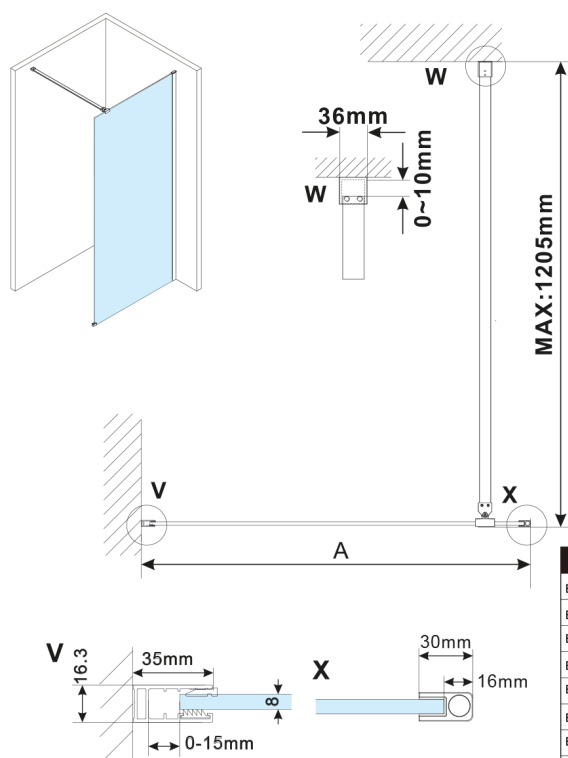

## ESCA BLACK MATT jednoczęściowa kabina prysznicowa Walk-In, montaż przy ścianie, szkło mat dymione, 900 mm

Kod: ES1490-02

### Rozmiary

Wysokość: 2100 mm

Głębokość: 900 mm

## Karta techniczna

MODEL	A,mm
ES1070, ES1170, ES1270, ES1370, ES1470, ES1570	690-705
ES1080, ES1180, ES1280, ES1380, ES1480, ES1580	790-805
ES1090, ES1190, ES1290, ES1390, ES1490, ES1590	890-905
ES1010, ES1110, ES1210, ES1310, ES1410, ES1510	990-1005
ES1011, ES1111, ES1211, ES1311, ES1411, ES1511	1090-1105
ES1012, ES1112, ES1212, ES1312, ES1412, ES1512	1190-1205
ES1013, ES1113, ES1213, ES1313, ES1413, ES1513	1290-1305
ES1014, ES1114, ES1214, ES1314, ES1414, ES1514	1390-1405
ES1015, ES1115, ES1215, ES1315, ES1415, ES1515	1490-1505

MODEL	A,mm
ES1070, ES1170, ES1270, ES1370, ES1470, ES1570	690-705
ES1080, ES1180, ES1280, ES1380, ES1480, ES1580	790-805
ES1090, ES1190, ES1290, ES1390, ES1490, ES1590	890-905
ES1010, ES1110, ES1210, ES1310, ES1410, ES1510	990-1005
ES1011, ES1111, ES1211, ES1311, ES1411, ES1511	1090-1105
ES1012, ES1112, ES1212, ES1312, ES1412, ES1512	1190-1205
ES1013, ES1113, ES1213, ES1313, ES1413, ES1513	1290-1305
ES1014, ES1114, ES1214, ES1314, ES1414, ES1514	1390-1405
ES1015, ES1115, ES1215, ES1315, ES1415, ES1515	1490-1505