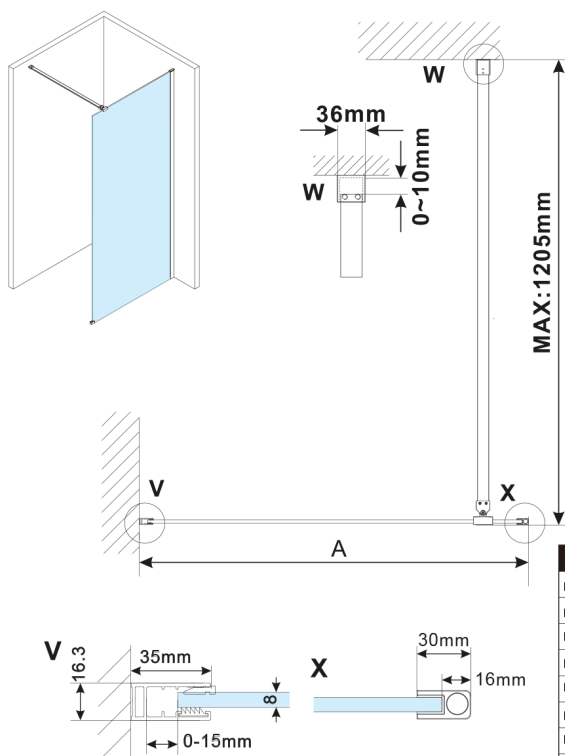

## ESCA GOLD MATT jednoczęściowa kabina przysznicowa Walk-In, montaż przy ścianie, szkło mat dymione, 800 mm

Kod: ES1480-04

### Rozmiary

Wysokość: 2100 mm

Głębokość: 800 mm

## Karta techniczna

MODEL	A,mm
ES1070, ES1170, ES1270, ES1370, ES1470, ES1570	690-705
ES1080, ES1180, ES1280, ES1380, ES1480, ES1580	790-805
ES1090, ES1190, ES1290, ES1390, ES1490, ES1590	890-905
ES1010, ES1110, ES1210, ES1310, ES1410, ES1510	990-1005
ES1011, ES1111, ES1211, ES1311, ES1411, ES1511	1090-1105
ES1012, ES1112, ES1212, ES1312, ES1412, ES1512	1190-1205
ES1013, ES1113, ES1213, ES1313, ES1413, ES1513	1290-1305
ES1014, ES1114, ES1214, ES1314, ES1414, ES1514	1390-1405
ES1015, ES1115, ES1215, ES1315, ES1415, ES1515	1490-1505

MODEL	A,mm
ES1070, ES1170, ES1270, ES1370, ES1470, ES1570	690-705
ES1080, ES1180, ES1280, ES1380, ES1480, ES1580	790-805
ES1090, ES1190, ES1290, ES1390, ES1490, ES1590	890-905
ES1010, ES1110, ES1210, ES1310, ES1410, ES1510	990-1005
ES1011, ES1111, ES1211, ES1311, ES1411, ES1511	1090-1105
ES1012, ES1112, ES1212, ES1312, ES1412, ES1512	1190-1205
ES1013, ES1113, ES1213, ES1313, ES1413, ES1513	1290-1305
ES1014, ES1114, ES1214, ES1314, ES1414, ES1514	1390-1405
ES1015, ES1115, ES1215, ES1315, ES1415, ES1515	1490-1505