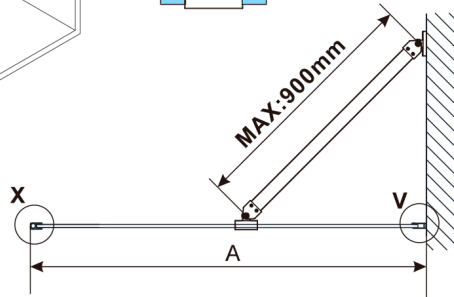

ESCA WHITE MATT jednoczęściowa kabina prysznicowa Walk-In, montaż przy ścianie, szkło mat dymione, 800 mm

Kod: ES1480-03

Rozmiary

Wysokość: 2100 mm

Głębokość: 800 mm

Właściwości

Gwarancja: 2 lata

Karta techniczna

MODEL	A,mm
ES1070, ES1170, ES1270, ES1370, ES1470, ES1570	690-705
ES1080, ES1180, ES1280, ES1380, ES1480, ES1580	790-805
ES1090, ES1190, ES1290, ES1390, ES1490, ES1590	890-905
ES1010, ES1110, ES1210, ES1310, ES1410, ES1510	990-1005
ES1011, ES1111, ES1211, ES1311, ES1411, ES1511	1090-1105
ES1012, ES1112, ES1212, ES1312, ES1412, ES1512	1190-1205
ES1013, ES1113, ES1213, ES1313, ES1413, ES1513	1290-1305
ES1014, ES1114, ES1214, ES1314, ES1414, ES1514	1390-1405
ES1015, ES1115, ES1215, ES1315, ES1415, ES1515	1490-1505