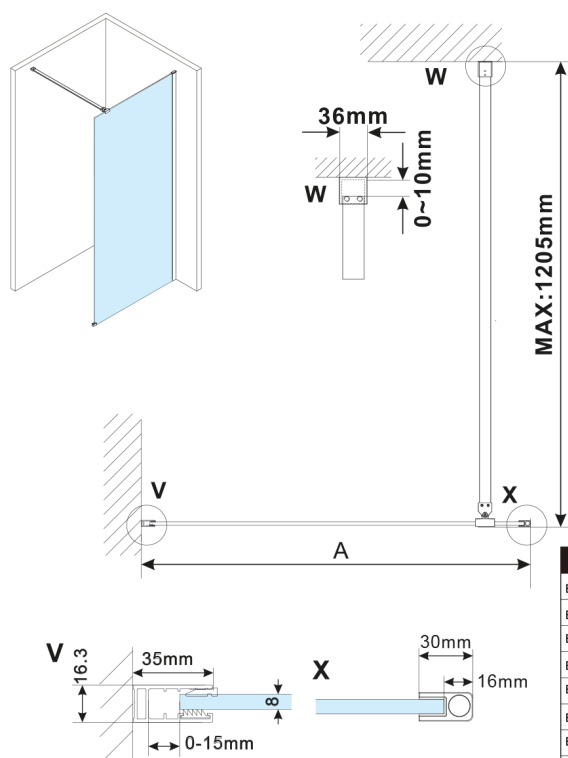

ESCA WHITE MATT jednoczęściowa kabina prysznicowa Walk-In, montaż przy ścianie, szkło mat dymione, 800 mm

Kod: ES1480-03

Rozmiary

Wysokość: 2100 mm

Głębokość: 800 mm

Właściwości

Gwarancja: 2 lata

Karta techniczna

MODEL	A,mm
ES1070, ES1170, ES1270, ES1370, ES1470, ES1570	690-705
ES1080, ES1180, ES1280, ES1380, ES1480, ES1580	790-805
ES1090, ES1190, ES1290, ES1390, ES1490, ES1590	890-905
ES1010, ES1110, ES1210, ES1310, ES1410, ES1510	990-1005
ES1011, ES1111, ES1211, ES1311, ES1411, ES1511	1090-1105
ES1012, ES1112, ES1212, ES1312, ES1412, ES1512	1190-1205
ES1013, ES1113, ES1213, ES1313, ES1413, ES1513	1290-1305
ES1014, ES1114, ES1214, ES1314, ES1414, ES1514	1390-1405
ES1015, ES1115, ES1215, ES1315, ES1415, ES1515	1490-1505