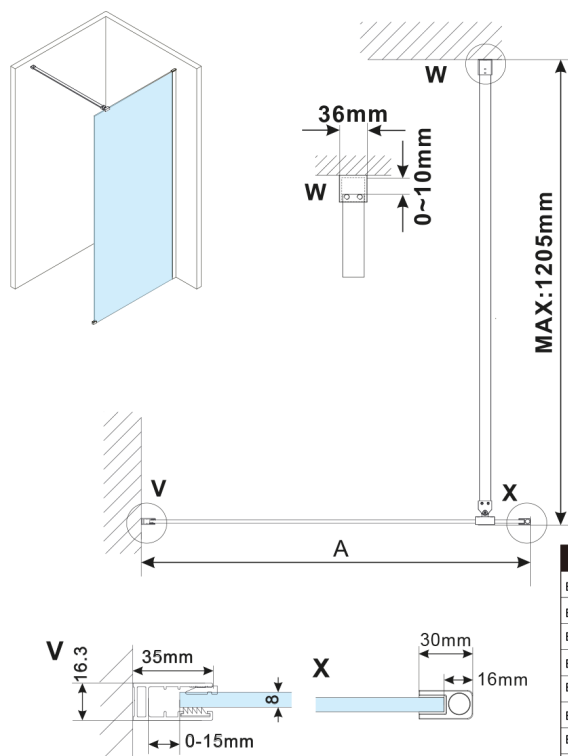

ESCA BLACK MATT jednoczęściowa kabina prysznicowa Walk-In, montaż przy ścianie, szkło mat dymione, 800 mm

Kod: ES1480-02

Rozmiary

Wysokość: 2100 mm

Głębokość: 800 mm

Właściwości

Gwarancja: 2 lata

Karta techniczna

MODEL	A,mm
ES1070, ES1170, ES1270, ES1370, ES1470, ES1570	690-705
ES1080, ES1180, ES1280, ES1380, ES1480, ES1580	790-805
ES1090, ES1190, ES1290, ES1390, ES1490, ES1590	890-905
ES1010, ES1110, ES1210, ES1310, ES1410, ES1510	990-1005
ES1011, ES1111, ES1211, ES1311, ES1411, ES1511	1090-1105
ES1012, ES1112, ES1212, ES1312, ES1412, ES1512	1190-1205
ES1013, ES1113, ES1213, ES1313, ES1413, ES1513	1290-1305
ES1014, ES1114, ES1214, ES1314, ES1414, ES1514	1390-1405
ES1015, ES1115, ES1215, ES1315, ES1415, ES1515	1490-1505

MODEL	A, mm
ES1070, ES1170, ES1270, ES1370, ES1470, ES1570	690-705
ES1080, ES1180, ES1280, ES1380, ES1480, ES1580	790-805
ES1090, ES1190, ES1290, ES1390, ES1490, ES1590	890-905
ES1010, ES1110, ES1210, ES1310, ES1410, ES1510	990-1005
ES1011, ES1111, ES1211, ES1311, ES1411, ES1511	1090-1105
ES1012, ES1112, ES1212, ES1312, ES1412, ES1512	1190-1205
ES1013, ES1113, ES1213, ES1313, ES1413, ES1513	1290-1305
ES1014, ES1114, ES1214, ES1314, ES1414, ES1514	1390-1405
ES1015, ES1115, ES1215, ES1315, ES1415, ES1515	1490-1505