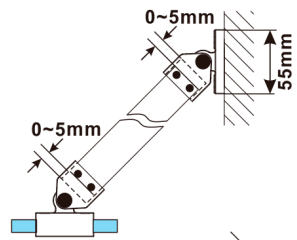

ESCA BLACK MATT jednoczęściowa kabina prysznicowa Walk-In, montaż przy ścianie, szkło mat dymione, 800 mm

Kod: ES1480-02

Rozmiary

Wysokość: 2100 mm

Głębokość: 800 mm

Właściwości

Gwarancja: 2 lata

Karta techniczna

MODEL	A,mm
ES1070, ES1170, ES1270, ES1370, ES1470, ES1570	690-705
ES1080, ES1180, ES1280, ES1380, ES1480, ES1580	790-805
ES1090, ES1190, ES1290, ES1390, ES1490, ES1590	890-905
ES1010, ES1110, ES1210, ES1310, ES1410, ES1510	990-1005
ES1011, ES1111, ES1211, ES1311, ES1411, ES1511	1090-1105
ES1012, ES1112, ES1212, ES1312, ES1412, ES1512	1190-1205
ES1013, ES1113, ES1213, ES1313, ES1413, ES1513	1290-1305
ES1014, ES1114, ES1214, ES1314, ES1414, ES1514	1390-1405
ES1015, ES1115, ES1215, ES1315, ES1415, ES1515	1490-1505

MODEL	A, mm
ES1070, ES1170, ES1270, ES1370, ES1470, ES1570	690-705
ES1080, ES1180, ES1280, ES1380, ES1480, ES1580	790-805
ES1090, ES1190, ES1290, ES1390, ES1490, ES1590	890-905
ES1010, ES1110, ES1210, ES1310, ES1410, ES1510	990-1005
ES1011, ES1111, ES1211, ES1311, ES1411, ES1511	1090-1105
ES1012, ES1112, ES1212, ES1312, ES1412, ES1512	1190-1205
ES1013, ES1113, ES1213, ES1313, ES1413, ES1513	1290-1305
ES1014, ES1114, ES1214, ES1314, ES1414, ES1514	1390-1405
ES1015, ES1115, ES1215, ES1315, ES1415, ES1515	1490-1505