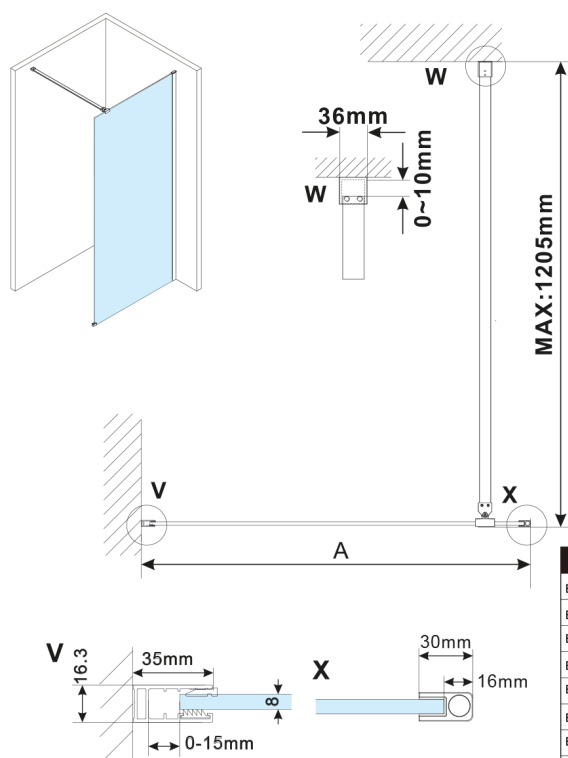

ESCA CHROME jednoczęściowa kabina prysznicowa Walk-In, montaż przy ścianie, szkło mat dymione, 800 mm

Kod: ES1480-01

Rozmiary

Wysokość: 2100 mm

Głębokość: 800 mm

Właściwości

Gwarancja: 2 lata

Karta techniczna

MODEL	A,mm
ES1070, ES1170, ES1270, ES1370, ES1470, ES1570	690-705
ES1080, ES1180, ES1280, ES1380, ES1480, ES1580	790-805
ES1090, ES1190, ES1290, ES1390, ES1490, ES1590	890-905
ES1010, ES1110, ES1210, ES1310, ES1410, ES1510	990-1005
ES1011, ES1111, ES1211, ES1311, ES1411, ES1511	1090-1105
ES1012, ES1112, ES1212, ES1312, ES1412, ES1512	1190-1205
ES1013, ES1113, ES1213, ES1313, ES1413, ES1513	1290-1305
ES1014, ES1114, ES1214, ES1314, ES1414, ES1514	1390-1405
ES1015, ES1115, ES1215, ES1315, ES1415, ES1515	1490-1505