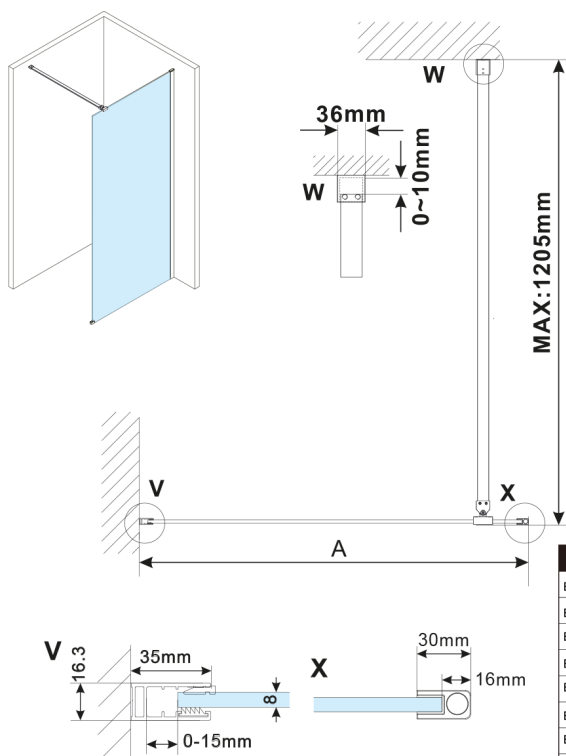

ESCA GOLD MATT jednoczęściowa kabina przysznicowa Walk-In, montaż przy ścianie, szkło mat dymione, 700 mm

Kod: ES1470-04

Rozmiary

Wysokość: 2100 mm

Głębokość: 700 mm

Właściwości

Gwarancja: 2 lata

Karta techniczna

MODEL	A,mm
ES1070, ES1170, ES1270, ES1370, ES1470, ES1570	690-705
ES1080, ES1180, ES1280, ES1380, ES1480, ES1580	790-805
ES1090, ES1190, ES1290, ES1390, ES1490, ES1590	890-905
ES1010, ES1110, ES1210, ES1310, ES1410, ES1510	990-1005
ES1011, ES1111, ES1211, ES1311, ES1411, ES1511	1090-1105
ES1012, ES1112, ES1212, ES1312, ES1412, ES1512	1190-1205
ES1013, ES1113, ES1213, ES1313, ES1413, ES1513	1290-1305
ES1014, ES1114, ES1214, ES1314, ES1414, ES1514	1390-1405
ES1015, ES1115, ES1215, ES1315, ES1415, ES1515	1490-1505