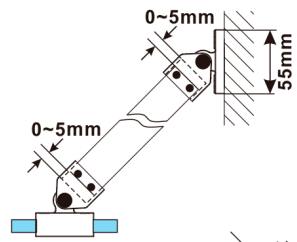

ESCA GOLD MATT jednoczęściowa kabina przysznicowa Walk-In, montaż przy ścianie, szkło mat dymione, 700 mm

Kod: ES1470-04

Rozmiary

Wysokość: 2100 mm

Głębokość: 700 mm

Właściwości

Gwarancja: 2 lata

Karta techniczna

MODEL	A,mm
ES1070, ES1170, ES1270, ES1370, ES1470, ES1570	690-705
ES1080, ES1180, ES1280, ES1380, ES1480, ES1580	790-805
ES1090, ES1190, ES1290, ES1390, ES1490, ES1590	890-905
ES1010, ES1110, ES1210, ES1310, ES1410, ES1510	990-1005
ES1011, ES1111, ES1211, ES1311, ES1411, ES1511	1090-1105
ES1012, ES1112, ES1212, ES1312, ES1412, ES1512	1190-1205
ES1013, ES1113, ES1213, ES1313, ES1413, ES1513	1290-1305
ES1014, ES1114, ES1214, ES1314, ES1414, ES1514	1390-1405
ES1015, ES1115, ES1215, ES1315, ES1415, ES1515	1490-1505