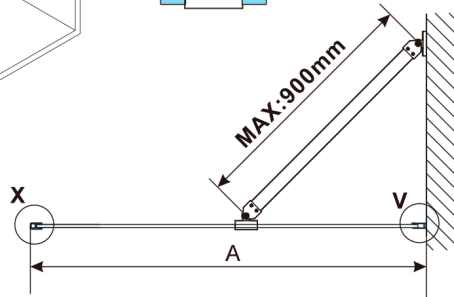

ESCA GOLD MATT jednoczęściowa kabina przysznicowa Walk-In, montaż przy ścianie, szkło mat dymione, 700 mm

Kod: ES1470-04

Rozmiary

Wysokość: 2100 mm

Głębokość: 700 mm

Właściwości

Gwarancja: 2 lata

Karta techniczna

MODEL	A,mm
ES1070, ES1170, ES1270, ES1370, ES1470, ES1570	690-705
ES1080, ES1180, ES1280, ES1380, ES1480, ES1580	790-805
ES1090, ES1190, ES1290, ES1390, ES1490, ES1590	890-905
ES1010, ES1110, ES1210, ES1310, ES1410, ES1510	990-1005
ES1011, ES1111, ES1211, ES1311, ES1411, ES1511	1090-1105
ES1012, ES1112, ES1212, ES1312, ES1412, ES1512	1190-1205
ES1013, ES1113, ES1213, ES1313, ES1413, ES1513	1290-1305
ES1014, ES1114, ES1214, ES1314, ES1414, ES1514	1390-1405
ES1015, ES1115, ES1215, ES1315, ES1415, ES1515	1490-1505