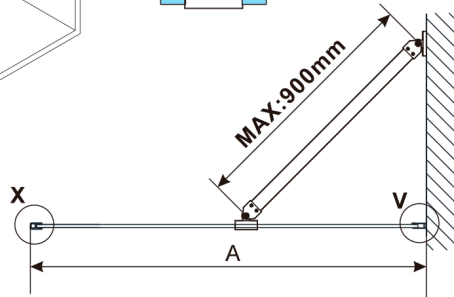

ESCA BLACK MATT jednoczęściowa kabina prysznicowa Walk-In, montaż przy ścianie, szkło mat dymione, 700 mm

Kod: ES1470-02

Rozmiary

Wysokość: 2100 mm

Głębokość: 700 mm

Właściwości

Gwarancja: 2 lata

Karta techniczna

MODEL	A,mm
ES1070, ES1170, ES1270, ES1370, ES1470, ES1570	690-705
ES1080, ES1180, ES1280, ES1380, ES1480, ES1580	790-805
ES1090, ES1190, ES1290, ES1390, ES1490, ES1590	890-905
ES1010, ES1110, ES1210, ES1310, ES1410, ES1510	990-1005
ES1011, ES1111, ES1211, ES1311, ES1411, ES1511	1090-1105
ES1012, ES1112, ES1212, ES1312, ES1412, ES1512	1190-1205
ES1013, ES1113, ES1213, ES1313, ES1413, ES1513	1290-1305
ES1014, ES1114, ES1214, ES1314, ES1414, ES1514	1390-1405
ES1015, ES1115, ES1215, ES1315, ES1415, ES1515	1490-1505