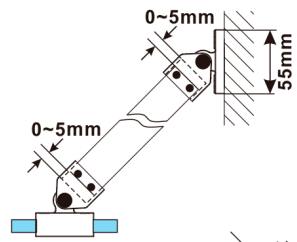

ESCA BLACK MATT jednoczęściowa kabina prysznicowa Walk-In, montaż przy ścianie, szkło mat dymione, 700 mm

Kod: ES1470-02

Rozmiary

Wysokość: 2100 mm

Głębokość: 700 mm

Właściwości

Gwarancja: 2 lata

Karta techniczna

MODEL	A,mm
ES1070, ES1170, ES1270, ES1370, ES1470, ES1570	690-705
ES1080, ES1180, ES1280, ES1380, ES1480, ES1580	790-805
ES1090, ES1190, ES1290, ES1390, ES1490, ES1590	890-905
ES1010, ES1110, ES1210, ES1310, ES1410, ES1510	990-1005
ES1011, ES1111, ES1211, ES1311, ES1411, ES1511	1090-1105
ES1012, ES1112, ES1212, ES1312, ES1412, ES1512	1190-1205
ES1013, ES1113, ES1213, ES1313, ES1413, ES1513	1290-1305
ES1014, ES1114, ES1214, ES1314, ES1414, ES1514	1390-1405
ES1015, ES1115, ES1215, ES1315, ES1415, ES1515	1490-1505