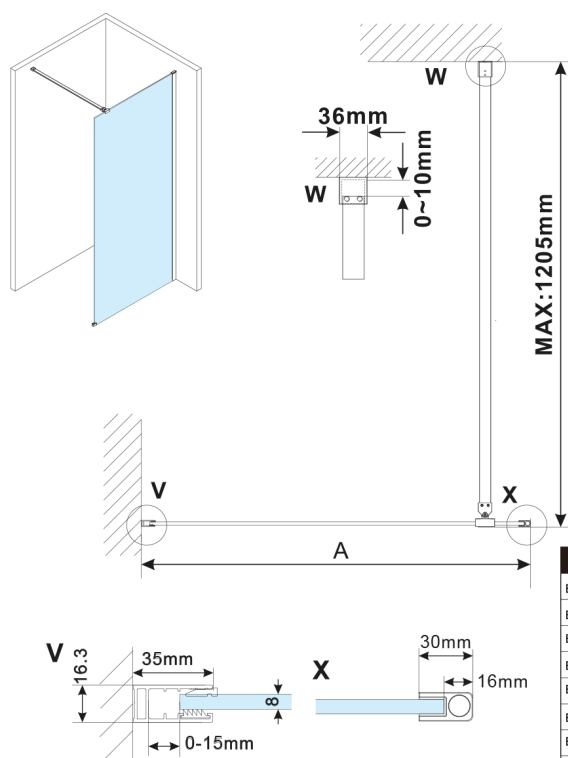

ESCA BLACK MATT jednoczęściowa kabina prysznicowa Walk-In, montaż przy ścianie, szkło mat dymione, 700 mm

Kod: ES1470-02

Rozmiary

Wysokość: 2100 mm

Głębokość: 700 mm

Właściwości

Gwarancja: 2 lata

Karta techniczna

MODEL	A,mm
ES1070, ES1170, ES1270, ES1370, ES1470, ES1570	690-705
ES1080, ES1180, ES1280, ES1380, ES1480, ES1580	790-805
ES1090, ES1190, ES1290, ES1390, ES1490, ES1590	890-905
ES1010, ES1110, ES1210, ES1310, ES1410, ES1510	990-1005
ES1011, ES1111, ES1211, ES1311, ES1411, ES1511	1090-1105
ES1012, ES1112, ES1212, ES1312, ES1412, ES1512	1190-1205
ES1013, ES1113, ES1213, ES1313, ES1413, ES1513	1290-1305
ES1014, ES1114, ES1214, ES1314, ES1414, ES1514	1390-1405
ES1015, ES1115, ES1215, ES1315, ES1415, ES1515	1490-1505