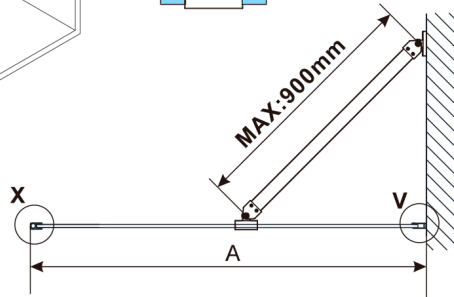

ESCA CHROME jednoczęściowa kabina prysznicowa Walk-In, montaż przy ścianie, szkło mat dymione, 700 mm

Kod: ES1470-01

Rozmiary

Wysokość: 2100 mm

Głębokość: 700 mm

Właściwości

Gwarancja: 2 lata

Karta techniczna

MODEL	A,mm
ES1070, ES1170, ES1270, ES1370, ES1470, ES1570	690-705
ES1080, ES1180, ES1280, ES1380, ES1480, ES1580	790-805
ES1090, ES1190, ES1290, ES1390, ES1490, ES1590	890-905
ES1010, ES1110, ES1210, ES1310, ES1410, ES1510	990-1005
ES1011, ES1111, ES1211, ES1311, ES1411, ES1511	1090-1105
ES1012, ES1112, ES1212, ES1312, ES1412, ES1512	1190-1205
ES1013, ES1113, ES1213, ES1313, ES1413, ES1513	1290-1305
ES1014, ES1114, ES1214, ES1314, ES1414, ES1514	1390-1405
ES1015, ES1115, ES1215, ES1315, ES1415, ES1515	1490-1505