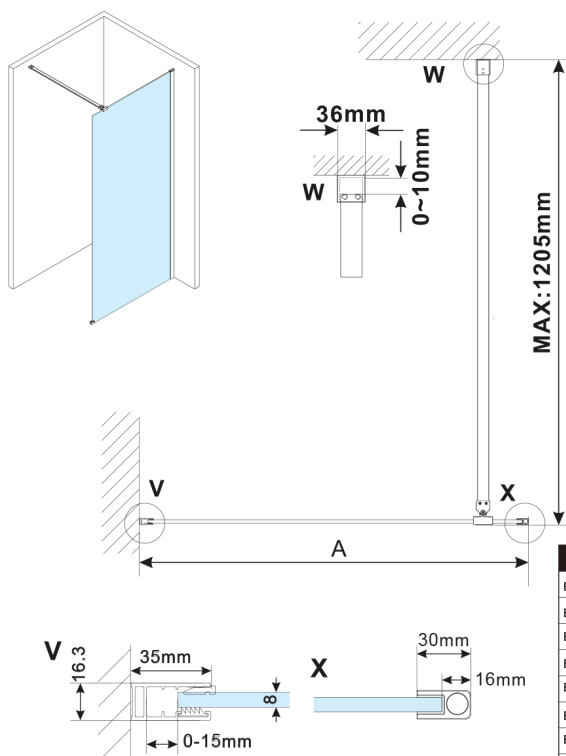

ESCA CHROME jednoczęściowa kabina prysznicowa Walk-In, montaż przy ścianie, szkło mat dymione, 700 mm

Kod: ES1470-01

Rozmiary

Wysokość: 2100 mm

Głębokość: 700 mm

Właściwości

Gwarancja: 2 lata

Karta techniczna

MODEL	A,mm
ES1070, ES1170, ES1270, ES1370, ES1470, ES1570	690-705
ES1080, ES1180, ES1280, ES1380, ES1480, ES1580	790-805
ES1090, ES1190, ES1290, ES1390, ES1490, ES1590	890-905
ES1010, ES1110, ES1210, ES1310, ES1410, ES1510	990-1005
ES1011, ES1111, ES1211, ES1311, ES1411, ES1511	1090-1105
ES1012, ES1112, ES1212, ES1312, ES1412, ES1512	1190-1205
ES1013, ES1113, ES1213, ES1313, ES1413, ES1513	1290-1305
ES1014, ES1114, ES1214, ES1314, ES1414, ES1514	1390-1405
ES1015, ES1115, ES1215, ES1315, ES1415, ES1515	1490-1505