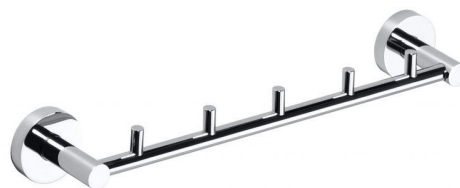

Kod: XR214

Podstawowe informacje

Marka: Sapho
Seria: X-ROUND

Rozmiary

Szerokość: 415 mm
Wysokość: 55 mm
Głębokość: 70 mm

Właściwości

Kolor: Chrom
Materiał: Mosiądz
Kształt: Obłe
Rodzaj: Wieszak
Instalacja: Klejenie, Wiercenie
Waga / szt.: 0.51 kg
Opakowanie: 1 szt.
Gwarancja: 10 lat

Polecamy dokupić

- 1 szt. Zestaw montażowy do klejenia 2 szt (Kod: MS287)
- 1 szt. Klej MAMUT 25ml (High tack - tubka) (Kod: 35003TU)

Karta techniczna