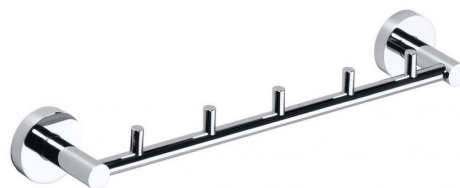

Kod: XR214

## Podstawowe informacje

Marka: Sapho  
Seria: X-ROUND

## Rozmiary

Szerokość: 415 mm  
Wysokość: 55 mm  
Głębokość: 70 mm

## Właściwości

Kolor: Chrom  
Materiał: Mosiądz  
Kształt: Obłe  
Rodzaj: Wieszak  
Instalacja: Klejenie, Wiercenie  
Waga / szt.: 0.51 kg  
Opakowanie: 1 szt.  
Gwarancja: 10 lat