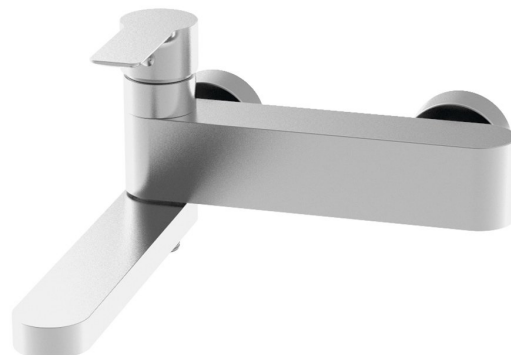

PAX bateria wannowa ścienna z obrotową wylewką, chrom

Kod: XA101

Rozmiary

Szerokość: 232 mm

Wysokość: 141 mm

Głębokość: 270 mm

Właściwości

Kolor: Chrom

Materiał: Mosiądz

Gwarancja: 6 lat

Karta techniczna