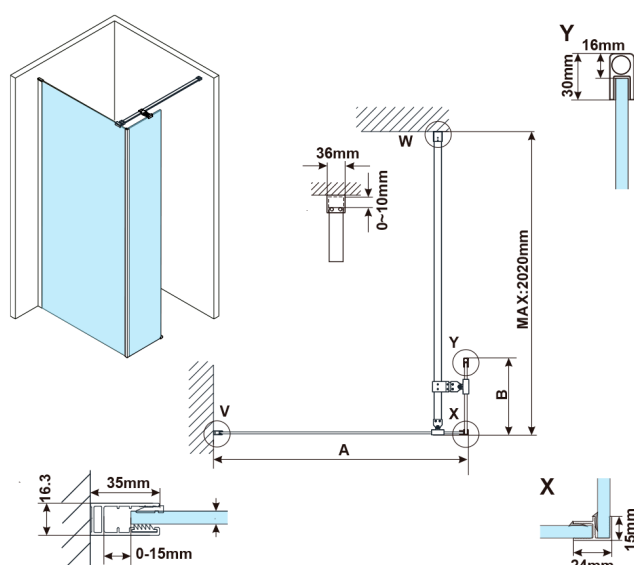

## ESCA szkło czyste 567x2100mm

Kod: ES1060

## Karta techniczna

MODEL	A,mm
ES1070	686~701
ES1080	786~801
ES1090	886~901
ES1010	986~1001
ES1011	1086~1101
ES1012	1186~1201
ES1013	1286~1301
ES1014	1386~1401
ES1015	1486~1501

MODEL	B,mm
ES1030	285
ES1040	385
ES1050	485
ES1060	585

MODEL	A,mm
ES1030	290-305
ES1040	390-405
ES1050	490-505
ES1060	590-605

MODEL	A,mm
ES1070, ES1170, ES1270, ES1370, ES1470, ES1570	690-705
ES1080, ES1180, ES1280, ES1380, ES1480, ES1580	790-805
ES1090, ES1190, ES1290, ES1390, ES1490, ES1590	890-905
ES1010, ES1110, ES1210, ES1310, ES1410, ES1510	990-1005
ES1011, ES1111, ES1211, ES1311, ES1411, ES1511	1090-1105
ES1012, ES1112, ES1212, ES1312, ES1412, ES1512	1190-1205
ES1013, ES1113, ES1213, ES1313, ES1413, ES1513	1290-1305
ES1014, ES1114, ES1214, ES1314, ES1414, ES1514	1390-1405
ES1015, ES1115, ES1215, ES1315, ES1415, ES1515	1490-1505