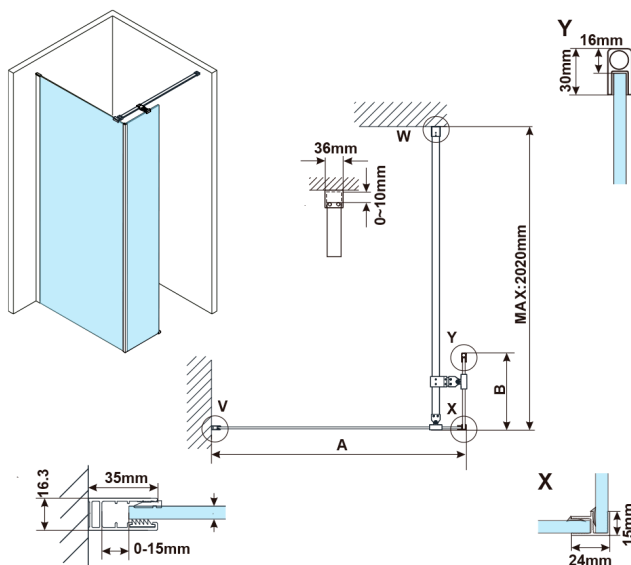

ESCA szkło czyste 467x2100mm

Kod: ES1050

Właściwości

Gwarancja: 3 lata

Karta techniczna

MODEL	A,mm
ES1070	686~701
ES1080	786~801
ES1090	886~901
ES1010	986~1001
ES1011	1086~1101
ES1012	1186~1201
ES1013	1286~1301
ES1014	1386~1401
ES1015	1486~1501

MODEL	B,mm
ES1030	285
ES1040	385
ES1050	485
ES1060	585

MODEL	A,mm
ES1030	290-305
ES1040	390-405
ES1050	490-505
ES1060	590-605

MODEL	A,mm
ES1070, ES1170, ES1270, ES1370, ES1470, ES1570	690-705
ES1080, ES1180, ES1280, ES1380, ES1480, ES1580	790-805
ES1090, ES1190, ES1290, ES1390, ES1490, ES1590	890-905
ES1010, ES1110, ES1210, ES1310, ES1410, ES1510	990-1005
ES1011, ES1111, ES1211, ES1311, ES1411, ES1511	1090-1105
ES1012, ES1112, ES1212, ES1312, ES1412, ES1512	1190-1205
ES1013, ES1113, ES1213, ES1313, ES1413, ES1513	1290-1305
ES1014, ES1114, ES1214, ES1314, ES1414, ES1514	1390-1405
ES1015, ES1115, ES1215, ES1315, ES1415, ES1515	1490-1505