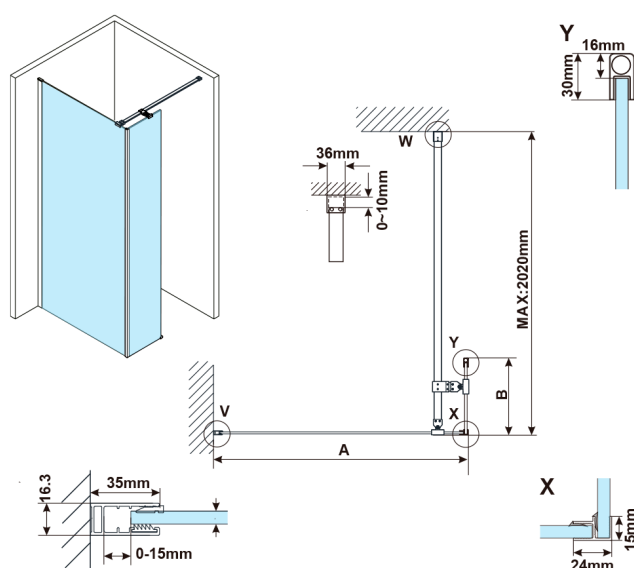

ESCA szkło czyste 367x2100mm

Kod: ES1040

Właściwości

Gwarancja: 3 lata

Karta techniczna

MODEL	A,mm
ES1070	686~701
ES1080	786~801
ES1090	886~901
ES1010	986~1001
ES1011	1086~1101
ES1012	1186~1201
ES1013	1286~1301
ES1014	1386~1401
ES1015	1486~1501

MODEL	B,mm
ES1030	285
ES1040	385
ES1050	485
ES1060	585

MODEL	A,mm
ES1030	290-305
ES1040	390-405
ES1050	490-505
ES1060	590-605

MODEL	A,mm
ES1070, ES1170, ES1270, ES1370, ES1470, ES1570	690-705
ES1080, ES1180, ES1280, ES1380, ES1480, ES1580	790-805
ES1090, ES1190, ES1290, ES1390, ES1490, ES1590	890-905
ES1010, ES1110, ES1210, ES1310, ES1410, ES1510	990-1005
ES1011, ES1111, ES1211, ES1311, ES1411, ES1511	1090-1105
ES1012, ES1112, ES1212, ES1312, ES1412, ES1512	1190-1205
ES1013, ES1113, ES1213, ES1313, ES1413, ES1513	1290-1305
ES1014, ES1114, ES1214, ES1314, ES1414, ES1514	1390-1405
ES1015, ES1115, ES1215, ES1315, ES1415, ES1515	1490-1505