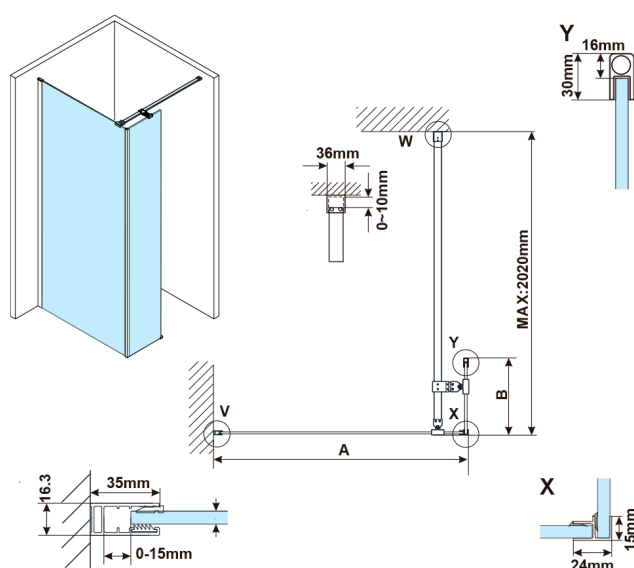

## ESCA szkło czyste 267x2100mm

Kod: ES1030

## Karta techniczna

MODEL	A,mm
ES1070	686~701
ES1080	786~801
ES1090	886~901
ES1010	986~1001
ES1011	1086~1101
ES1012	1186~1201
ES1013	1286~1301
ES1014	1386~1401
ES1015	1486~1501

MODEL	B,mm
ES1030	285
ES1040	385
ES1050	485
ES1060	585

MODEL	A,mm
ES1030	290-305
ES1040	390-405
ES1050	490-505
ES1060	590-605

MODEL	A,mm
ES1070, ES1170, ES1270, ES1370, ES1470, ES1570	690-705
ES1080, ES1180, ES1280, ES1380, ES1480, ES1580	790-805
ES1090, ES1190, ES1290, ES1390, ES1490, ES1590	890-905
ES1010, ES1110, ES1210, ES1310, ES1410, ES1510	990-1005
ES1011, ES1111, ES1211, ES1311, ES1411, ES1511	1090-1105
ES1012, ES1112, ES1212, ES1312, ES1412, ES1512	1190-1205
ES1013, ES1113, ES1213, ES1313, ES1413, ES1513	1290-1305
ES1014, ES1114, ES1214, ES1314, ES1414, ES1514	1390-1405
ES1015, ES1115, ES1215, ES1315, ES1415, ES1515	1490-1505