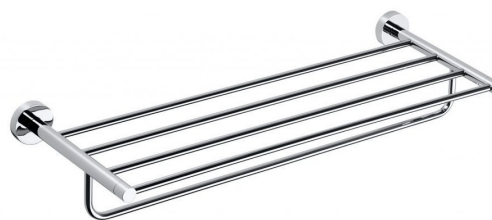

## X-ROUND E półka na ręczniki z relingiem 600, chrom

Kod: XR415

### Rozmiary

Długość: 655 mm  
Szerokość: 655 mm  
Wysokość: 110 mm  
Głębokość: 200 mm

### Właściwości

Kolor: Chrom  
Materiał: Mosiądz  
Gwarancja: 10 lat