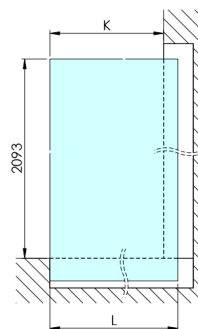

ARCHITEX BLACK MATT walk-in, 1462 mm, szkło mat dymione

Kod: AXB150SM

Rozmiary

Wysokość: 2100 mm

Głębokość: 1462 mm

Właściwości

Gwarancja: 2 lata

Karta techniczna

MODEL	K	L	M
ES1070 / ES1170 / ES1270 / ES1370 / ES1570	662	667	672
ES1080 / ES1180 / ES1280 / ES1380 / ES1580	762	767	772
ES1090 / ES1190 / ES1290 / ES1390 / ES1590	862	867	872
ES1010 / ES1110 / ES1210 / ES1310 / ES1510	962	967	972
ES1011 / ES1111 / ES1211 / ES1311 / ES1511	1062	1067	1072
ES1012 / ES1112 / ES1212 / ES1312 / ES1512	1162	1167	1172
ES1013 / ES1113 / ES1213 / ES1313 / ES1513	1262	1267	1272
ES1014 / ES1114 / ES1214 / ES1314 / ES1514	1362	1367	1372