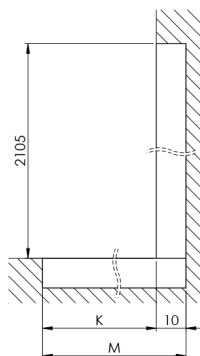

ARCHITEX BLACK MATT walk-in, 1462 mm, szkło mat dymione

Kod: AXB150SM

Rozmiary

Wysokość: 2100 mm

Głębokość: 1462 mm

Właściwości

Gwarancja: 2 lata

Karta techniczna

MODEL	K	L	M
ES1070 / ES1170 / ES1270 / ES1370 / ES1570	662	667	672
ES1080 / ES1180 / ES1280 / ES1380 / ES1580	762	767	772
ES1090 / ES1190 / ES1290 / ES1390 / ES1590	862	867	872
ES1010 / ES1110 / ES1210 / ES1310 / ES1510	962	967	972
ES1011 / ES1111 / ES1211 / ES1311 / ES1511	1062	1067	1072
ES1012 / ES1112 / ES1212 / ES1312 / ES1512	1162	1167	1172
ES1013 / ES1113 / ES1213 / ES1313 / ES1513	1262	1267	1272
ES1014 / ES1114 / ES1214 / ES1314 / ES1514	1362	1367	1372