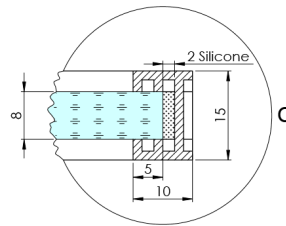

ARCHITEX BLACK MATT walk-in, 1462 mm, szkło mat dymione

Kod: AXB150SM

Rozmiary

Wysokość: 2100 mm

Głębokość: 1462 mm

Właściwości

Gwarancja: 2 lata

Karta techniczna

MODEL	K	L	M
ES1070 / ES1170 / ES1270 / ES1370 / ES1570	662	667	672
ES1080 / ES1180 / ES1280 / ES1380 / ES1580	762	767	772
ES1090 / ES1190 / ES1290 / ES1390 / ES1590	862	867	872
ES1010 / ES1110 / ES1210 / ES1310 / ES1510	962	967	972
ES1011 / ES1111 / ES1211 / ES1311 / ES1511	1062	1067	1072
ES1012 / ES1112 / ES1212 / ES1312 / ES1512	1162	1167	1172
ES1013 / ES1113 / ES1213 / ES1313 / ES1513	1262	1267	1272
ES1014 / ES1114 / ES1214 / ES1314 / ES1514	1362	1367	1372