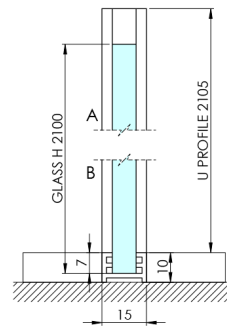

ARCHITEX BLACK MATT walk-in, 1462 mm, szkło mat dymione

Kod: AXB150SM

Rozmiary

Wysokość: 2100 mm

Głębokość: 1462 mm

Właściwości

Gwarancja: 2 lata

Karta techniczna

MODEL	K	L	M
ES1070 / ES1170 / ES1270 / ES1370 / ES1570	662	667	672
ES1080 / ES1180 / ES1280 / ES1380 / ES1580	762	767	772
ES1090 / ES1190 / ES1290 / ES1390 / ES1590	862	867	872
ES1010 / ES1110 / ES1210 / ES1310 / ES1510	962	967	972
ES1011 / ES1111 / ES1211 / ES1311 / ES1511	1062	1067	1072
ES1012 / ES1112 / ES1212 / ES1312 / ES1512	1162	1167	1172
ES1013 / ES1113 / ES1213 / ES1313 / ES1513	1262	1267	1272
ES1014 / ES1114 / ES1214 / ES1314 / ES1514	1362	1367	1372