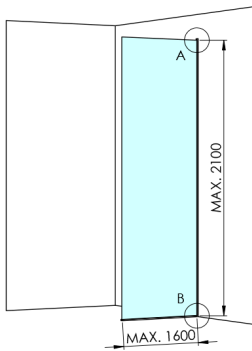

ARCHITEX BLACK MATT walk-in, 1462 mm, szkło mat dymione

Kod: AXB150SM

Rozmiary

Wysokość: 2100 mm

Głębokość: 1462 mm

Właściwości

Gwarancja: 2 lata

Karta techniczna

MODEL	K	L	M
ES1070 / ES1170 / ES1270 / ES1370 / ES1570	662	667	672
ES1080 / ES1180 / ES1280 / ES1380 / ES1580	762	767	772
ES1090 / ES1190 / ES1290 / ES1390 / ES1590	862	867	872
ES1010 / ES1110 / ES1210 / ES1310 / ES1510	962	967	972
ES1011 / ES1111 / ES1211 / ES1311 / ES1511	1062	1067	1072
ES1012 / ES1112 / ES1212 / ES1312 / ES1512	1162	1167	1172
ES1013 / ES1113 / ES1213 / ES1313 / ES1513	1262	1267	1272
ES1014 / ES1114 / ES1214 / ES1314 / ES1514	1362	1367	1372