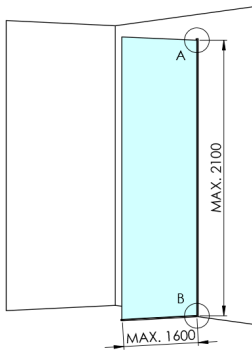

ARCHITEX BLACK MATT walk-in, 1362 mm, szkło mat dymione

Kod: AXB140SM

Rozmiary

Wysokość: 2100 mm

Głębokość: 1362 mm

Właściwości

Gwarancja: 2 lata

Karta techniczna

MODEL	K	L	M
ES1070 / ES1170 / ES1270 / ES1370 / ES1570	662	667	672
ES1080 / ES1180 / ES1280 / ES1380 / ES1580	762	767	772
ES1090 / ES1190 / ES1290 / ES1390 / ES1590	862	867	872
ES1010 / ES1110 / ES1210 / ES1310 / ES1510	962	967	972
ES1011 / ES1111 / ES1211 / ES1311 / ES1511	1062	1067	1072
ES1012 / ES1112 / ES1212 / ES1312 / ES1512	1162	1167	1172
ES1013 / ES1113 / ES1213 / ES1313 / ES1513	1262	1267	1272
ES1014 / ES1114 / ES1214 / ES1314 / ES1514	1362	1367	1372