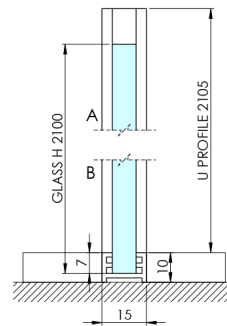

ARCHITEX BLACK MATT walk-in, 1362 mm, szkło mat dymione

Kod: AXB140SM

Rozmiary

Wysokość: 2100 mm

Głębokość: 1362 mm

Właściwości

Gwarancja: 2 lata

Karta techniczna

MODEL	K	L	M
ES1070 / ES1170 / ES1270 / ES1370 / ES1570	662	667	672
ES1080 / ES1180 / ES1280 / ES1380 / ES1580	762	767	772
ES1090 / ES1190 / ES1290 / ES1390 / ES1590	862	867	872
ES1010 / ES1110 / ES1210 / ES1310 / ES1510	962	967	972
ES1011 / ES1111 / ES1211 / ES1311 / ES1511	1062	1067	1072
ES1012 / ES1112 / ES1212 / ES1312 / ES1512	1162	1167	1172
ES1013 / ES1113 / ES1213 / ES1313 / ES1513	1262	1267	1272
ES1014 / ES1114 / ES1214 / ES1314 / ES1514	1362	1367	1372