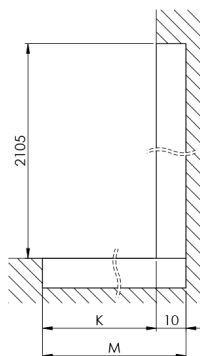

ARCHITEX BLACK MATT walk-in, 1362 mm, szkło mat dymione

Kod: AXB140SM

Rozmiary

Wysokość: 2100 mm

Głębokość: 1362 mm

Właściwości

Gwarancja: 2 lata

Karta techniczna

MODEL	K	L	M
ES1070 / ES1170 / ES1270 / ES1370 / ES1570	662	667	672
ES1080 / ES1180 / ES1280 / ES1380 / ES1580	762	767	772
ES1090 / ES1190 / ES1290 / ES1390 / ES1590	862	867	872
ES1010 / ES1110 / ES1210 / ES1310 / ES1510	962	967	972
ES1011 / ES1111 / ES1211 / ES1311 / ES1511	1062	1067	1072
ES1012 / ES1112 / ES1212 / ES1312 / ES1512	1162	1167	1172
ES1013 / ES1113 / ES1213 / ES1313 / ES1513	1262	1267	1272
ES1014 / ES1114 / ES1214 / ES1314 / ES1514	1362	1367	1372