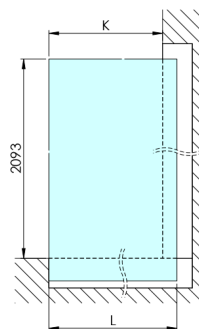

ARCHITEX BLACK MATT walk-in, 1362 mm, szkło mat dymione

Kod: AXB140SM

Rozmiary

Wysokość: 2100 mm

Głębokość: 1362 mm

Właściwości

Gwarancja: 2 lata

Karta techniczna

MODEL	K	L	M
ES1070 / ES1170 / ES1270 / ES1370 / ES1570	662	667	672
ES1080 / ES1180 / ES1280 / ES1380 / ES1580	762	767	772
ES1090 / ES1190 / ES1290 / ES1390 / ES1590	862	867	872
ES1010 / ES1110 / ES1210 / ES1310 / ES1510	962	967	972
ES1011 / ES1111 / ES1211 / ES1311 / ES1511	1062	1067	1072
ES1012 / ES1112 / ES1212 / ES1312 / ES1512	1162	1167	1172
ES1013 / ES1113 / ES1213 / ES1313 / ES1513	1262	1267	1272
ES1014 / ES1114 / ES1214 / ES1314 / ES1514	1362	1367	1372