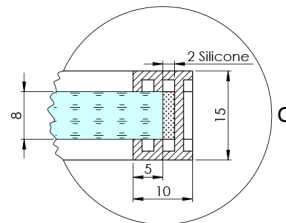

ARCHITEX BLACK MATT walk-in, 1362 mm, szkło mat dymione

Kod: AXB140SM

Rozmiary

Wysokość: 2100 mm

Głębokość: 1362 mm

Właściwości

Gwarancja: 2 lata

Karta techniczna

MODEL	K	L	M
ES1070 / ES1170 / ES1270 / ES1370 / ES1570	662	667	672
ES1080 / ES1180 / ES1280 / ES1380 / ES1580	762	767	772
ES1090 / ES1190 / ES1290 / ES1390 / ES1590	862	867	872
ES1010 / ES1110 / ES1210 / ES1310 / ES1510	962	967	972
ES1011 / ES1111 / ES1211 / ES1311 / ES1511	1062	1067	1072
ES1012 / ES1112 / ES1212 / ES1312 / ES1512	1162	1167	1172
ES1013 / ES1113 / ES1213 / ES1313 / ES1513	1262	1267	1272
ES1014 / ES1114 / ES1214 / ES1314 / ES1514	1362	1367	1372