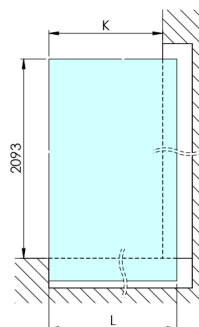

# ARCHITEX BLACK MATT walk-in, 1262 mm, szkło mat dymione

**Kod:** AXB130SM

**Rozmiary**

**Wysokość:** 2100 mm

**Głębokość:** 1262 mm

**Właściwości**

**Gwarancja:** 2 lata

## Karta techniczna

MODEL	K	L	M
ES1070 / ES1170 / ES1270 / ES1370 / ES1570	662	667	672
ES1080 / ES1180 / ES1280 / ES1380 / ES1580	762	767	772
ES1090 / ES1190 / ES1290 / ES1390 / ES1590	862	867	872
ES1010 / ES1110 / ES1210 / ES1310 / ES1510	962	967	972
ES1011 / ES1111 / ES1211 / ES1311 / ES1511	1062	1067	1072
ES1012 / ES1112 / ES1212 / ES1312 / ES1512	1162	1167	1172
ES1013 / ES1113 / ES1213 / ES1313 / ES1513	1262	1267	1272
ES1014 / ES1114 / ES1214 / ES1314 / ES1514	1362	1367	1372