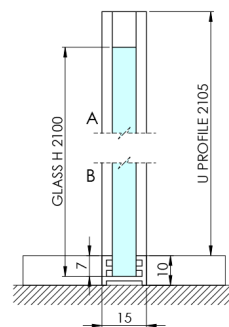

# ARCHITEX BLACK MATT walk-in, 1262 mm, szkło mat dymione

**Kod:** AXB130SM

**Rozmiary**

**Wysokość:** 2100 mm

**Głębokość:** 1262 mm

**Właściwości**

**Gwarancja:** 2 lata

## Karta techniczna

MODEL	K	L	M
ES1070 / ES1170 / ES1270 / ES1370 / ES1570	662	667	672
ES1080 / ES1180 / ES1280 / ES1380 / ES1580	762	767	772
ES1090 / ES1190 / ES1290 / ES1390 / ES1590	862	867	872
ES1010 / ES1110 / ES1210 / ES1310 / ES1510	962	967	972
ES1011 / ES1111 / ES1211 / ES1311 / ES1511	1062	1067	1072
ES1012 / ES1112 / ES1212 / ES1312 / ES1512	1162	1167	1172
ES1013 / ES1113 / ES1213 / ES1313 / ES1513	1262	1267	1272
ES1014 / ES1114 / ES1214 / ES1314 / ES1514	1362	1367	1372