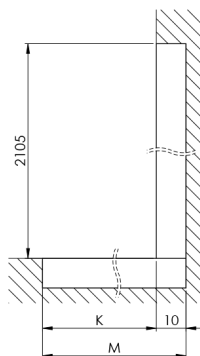

# ARCHITEX BLACK MATT walk-in, 1262 mm, szkło mat dymione

**Kod:** AXB130SM

**Rozmiary**

**Wysokość:** 2100 mm

**Głębokość:** 1262 mm

**Właściwości**

**Gwarancja:** 2 lata

## Karta techniczna

MODEL	K	L	M
ES1070 / ES1170 / ES1270 / ES1370 / ES1570	662	667	672
ES1080 / ES1180 / ES1280 / ES1380 / ES1580	762	767	772
ES1090 / ES1190 / ES1290 / ES1390 / ES1590	862	867	872
ES1010 / ES1110 / ES1210 / ES1310 / ES1510	962	967	972
ES1011 / ES1111 / ES1211 / ES1311 / ES1511	1062	1067	1072
ES1012 / ES1112 / ES1212 / ES1312 / ES1512	1162	1167	1172
ES1013 / ES1113 / ES1213 / ES1313 / ES1513	1262	1267	1272
ES1014 / ES1114 / ES1214 / ES1314 / ES1514	1362	1367	1372