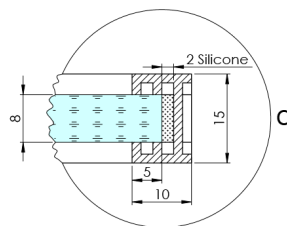

# ARCHITEX BLACK MATT walk-in, 1262 mm, szkło mat dymione

**Kod:** AXB130SM

**Rozmiary**

**Wysokość:** 2100 mm

**Głębokość:** 1262 mm

**Właściwości**

**Gwarancja:** 2 lata

## Karta techniczna

MODEL	K	L	M
ES1070 / ES1170 / ES1270 / ES1370 / ES1570	662	667	672
ES1080 / ES1180 / ES1280 / ES1380 / ES1580	762	767	772
ES1090 / ES1190 / ES1290 / ES1390 / ES1590	862	867	872
ES1010 / ES1110 / ES1210 / ES1310 / ES1510	962	967	972
ES1011 / ES1111 / ES1211 / ES1311 / ES1511	1062	1067	1072
ES1012 / ES1112 / ES1212 / ES1312 / ES1512	1162	1167	1172
ES1013 / ES1113 / ES1213 / ES1313 / ES1513	1262	1267	1272
ES1014 / ES1114 / ES1214 / ES1314 / ES1514	1362	1367	1372