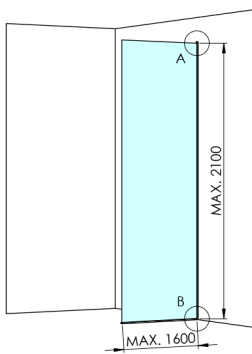

# ARCHITEX BLACK MATT walk-in, 1262 mm, szkło mat dymione

**Kod:** AXB130SM

**Rozmiary**

**Wysokość:** 2100 mm

**Głębokość:** 1262 mm

**Właściwości**

**Gwarancja:** 2 lata

## Karta techniczna

MODEL	K	L	M
ES1070 / ES1170 / ES1270 / ES1370 / ES1570	662	667	672
ES1080 / ES1180 / ES1280 / ES1380 / ES1580	762	767	772
ES1090 / ES1190 / ES1290 / ES1390 / ES1590	862	867	872
ES1010 / ES1110 / ES1210 / ES1310 / ES1510	962	967	972
ES1011 / ES1111 / ES1211 / ES1311 / ES1511	1062	1067	1072
ES1012 / ES1112 / ES1212 / ES1312 / ES1512	1162	1167	1172
ES1013 / ES1113 / ES1213 / ES1313 / ES1513	1262	1267	1272
ES1014 / ES1114 / ES1214 / ES1314 / ES1514	1362	1367	1372