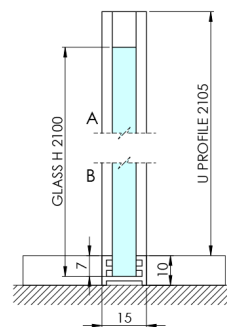

### Rozmiary

Wysokość: 2100 mm

Głębokość: 1162 mm

## Karta techniczna

MODEL	K	L	M
ES1070 / ES1170 / ES1270 / ES1370 / ES1570	662	667	672
ES1080 / ES1180 / ES1280 / ES1380 / ES1580	762	767	772
ES1090 / ES1190 / ES1290 / ES1390 / ES1590	862	867	872
ES1010 / ES1110 / ES1210 / ES1310 / ES1510	962	967	972
ES1011 / ES1111 / ES1211 / ES1311 / ES1511	1062	1067	1072
ES1012 / ES1112 / ES1212 / ES1312 / ES1512	1162	1167	1172
ES1013 / ES1113 / ES1213 / ES1313 / ES1513	1262	1267	1272
ES1014 / ES1114 / ES1214 / ES1314 / ES1514	1362	1367	1372