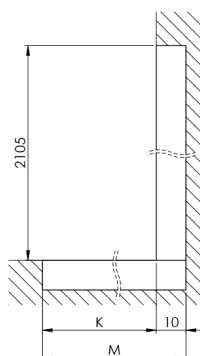

### Rozmiary

Wysokość: 2100 mm

Głębokość: 1162 mm

## Karta techniczna

MODEL	K	L	M
ES1070 / ES1170 / ES1270 / ES1370 / ES1570	662	667	672
ES1080 / ES1180 / ES1280 / ES1380 / ES1580	762	767	772
ES1090 / ES1190 / ES1290 / ES1390 / ES1590	862	867	872
ES1010 / ES1110 / ES1210 / ES1310 / ES1510	962	967	972
ES1011 / ES1111 / ES1211 / ES1311 / ES1511	1062	1067	1072
ES1012 / ES1112 / ES1212 / ES1312 / ES1512	1162	1167	1172
ES1013 / ES1113 / ES1213 / ES1313 / ES1513	1262	1267	1272
ES1014 / ES1114 / ES1214 / ES1314 / ES1514	1362	1367	1372