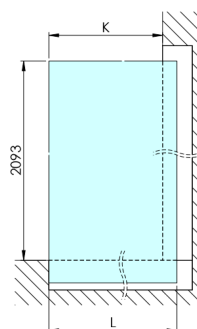

### Rozmiary

Wysokość: 2100 mm

Głębokość: 1162 mm

## Karta techniczna

MODEL	K	L	M
ES1070 / ES1170 / ES1270 / ES1370 / ES1570	662	667	672
ES1080 / ES1180 / ES1280 / ES1380 / ES1580	762	767	772
ES1090 / ES1190 / ES1290 / ES1390 / ES1590	862	867	872
ES1010 / ES1110 / ES1210 / ES1310 / ES1510	962	967	972
ES1011 / ES1111 / ES1211 / ES1311 / ES1511	1062	1067	1072
ES1012 / ES1112 / ES1212 / ES1312 / ES1512	1162	1167	1172
ES1013 / ES1113 / ES1213 / ES1313 / ES1513	1262	1267	1272
ES1014 / ES1114 / ES1214 / ES1314 / ES1514	1362	1367	1372