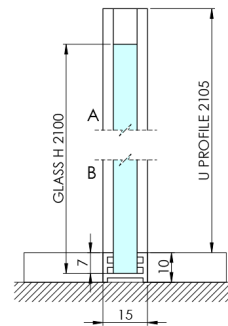

ARCHITEX BLACK MATT walk-in, 1062 mm, szkło mat dymione

Kod: AXB110SM

Rozmiary

Wysokość: 2100 mm

Głębokość: 1062 mm

Właściwości

Gwarancja: 2 lata

Karta techniczna

MODEL	K	L	M
ES1070 / ES1170 / ES1270 / ES1370 / ES1570	662	667	672
ES1080 / ES1180 / ES1280 / ES1380 / ES1580	762	767	772
ES1090 / ES1190 / ES1290 / ES1390 / ES1590	862	867	872
ES1010 / ES1110 / ES1210 / ES1310 / ES1510	962	967	972
ES1011 / ES1111 / ES1211 / ES1311 / ES1511	1062	1067	1072
ES1012 / ES1112 / ES1212 / ES1312 / ES1512	1162	1167	1172
ES1013 / ES1113 / ES1213 / ES1313 / ES1513	1262	1267	1272
ES1014 / ES1114 / ES1214 / ES1314 / ES1514	1362	1367	1372