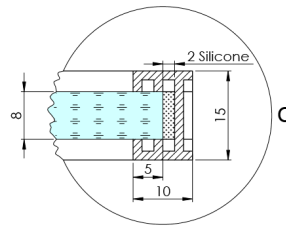

ARCHITEX BLACK MATT walk-in, 1062 mm, szkło mat dymione

Kod: AXB110SM

Rozmiary

Wysokość: 2100 mm

Głębokość: 1062 mm

Właściwości

Gwarancja: 2 lata

Karta techniczna

MODEL	K	L	M
ES1070 / ES1170 / ES1270 / ES1370 / ES1570	662	667	672
ES1080 / ES1180 / ES1280 / ES1380 / ES1580	762	767	772
ES1090 / ES1190 / ES1290 / ES1390 / ES1590	862	867	872
ES1010 / ES1110 / ES1210 / ES1310 / ES1510	962	967	972
ES1011 / ES1111 / ES1211 / ES1311 / ES1511	1062	1067	1072
ES1012 / ES1112 / ES1212 / ES1312 / ES1512	1162	1167	1172
ES1013 / ES1113 / ES1213 / ES1313 / ES1513	1262	1267	1272
ES1014 / ES1114 / ES1214 / ES1314 / ES1514	1362	1367	1372