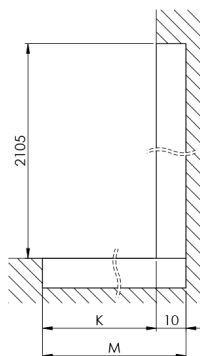

ARCHITEX BLACK MATT walk-in, 1062 mm, szkło mat dymione

Kod: AXB110SM

Rozmiary

Wysokość: 2100 mm

Głębokość: 1062 mm

Właściwości

Gwarancja: 2 lata

Karta techniczna

MODEL	K	L	M
ES1070 / ES1170 / ES1270 / ES1370 / ES1570	662	667	672
ES1080 / ES1180 / ES1280 / ES1380 / ES1580	762	767	772
ES1090 / ES1190 / ES1290 / ES1390 / ES1590	862	867	872
ES1010 / ES1110 / ES1210 / ES1310 / ES1510	962	967	972
ES1011 / ES1111 / ES1211 / ES1311 / ES1511	1062	1067	1072
ES1012 / ES1112 / ES1212 / ES1312 / ES1512	1162	1167	1172
ES1013 / ES1113 / ES1213 / ES1313 / ES1513	1262	1267	1272
ES1014 / ES1114 / ES1214 / ES1314 / ES1514	1362	1367	1372