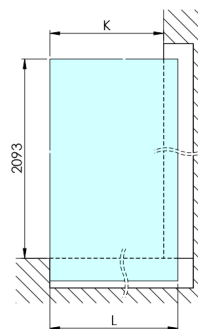

ARCHITEX BLACK MATT walk-in, 1062 mm, szkło mat dymione

Kod: AXB110SM

Rozmiary

Wysokość: 2100 mm

Głębokość: 1062 mm

Właściwości

Gwarancja: 2 lata

Karta techniczna

MODEL	K	L	M
ES1070 / ES1170 / ES1270 / ES1370 / ES1570	662	667	672
ES1080 / ES1180 / ES1280 / ES1380 / ES1580	762	767	772
ES1090 / ES1190 / ES1290 / ES1390 / ES1590	862	867	872
ES1010 / ES1110 / ES1210 / ES1310 / ES1510	962	967	972
ES1011 / ES1111 / ES1211 / ES1311 / ES1511	1062	1067	1072
ES1012 / ES1112 / ES1212 / ES1312 / ES1512	1162	1167	1172
ES1013 / ES1113 / ES1213 / ES1313 / ES1513	1262	1267	1272
ES1014 / ES1114 / ES1214 / ES1314 / ES1514	1362	1367	1372