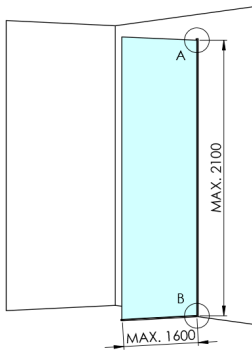

ARCHITEX BLACK MATT walk-in, 1062 mm, szkło mat dymione

Kod: AXB110SM

Rozmiary

Wysokość: 2100 mm

Głębokość: 1062 mm

Właściwości

Gwarancja: 2 lata

Karta techniczna

MODEL	K	L	M
ES1070 / ES1170 / ES1270 / ES1370 / ES1570	662	667	672
ES1080 / ES1180 / ES1280 / ES1380 / ES1580	762	767	772
ES1090 / ES1190 / ES1290 / ES1390 / ES1590	862	867	872
ES1010 / ES1110 / ES1210 / ES1310 / ES1510	962	967	972
ES1011 / ES1111 / ES1211 / ES1311 / ES1511	1062	1067	1072
ES1012 / ES1112 / ES1212 / ES1312 / ES1512	1162	1167	1172
ES1013 / ES1113 / ES1213 / ES1313 / ES1513	1262	1267	1272
ES1014 / ES1114 / ES1214 / ES1314 / ES1514	1362	1367	1372