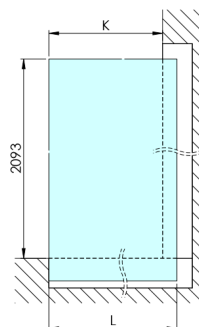

ARCHITEX BLACK MATT walk-in, 662 mm, szkło mat dymione

Kod: AXB70SM

Rozmiary

Wysokość: 2100 mm

Głębokość: 662 mm

Właściwości

Gwarancja: 2 lata

Karta techniczna

MODEL	K	L	M
ES1070 / ES1170 / ES1270 / ES1370 / ES1570	662	667	672
ES1080 / ES1180 / ES1280 / ES1380 / ES1580	762	767	772
ES1090 / ES1190 / ES1290 / ES1390 / ES1590	862	867	872
ES1010 / ES1110 / ES1210 / ES1310 / ES1510	962	967	972
ES1011 / ES1111 / ES1211 / ES1311 / ES1511	1062	1067	1072
ES1012 / ES1112 / ES1212 / ES1312 / ES1512	1162	1167	1172
ES1013 / ES1113 / ES1213 / ES1313 / ES1513	1262	1267	1272
ES1014 / ES1114 / ES1214 / ES1314 / ES1514	1362	1367	1372