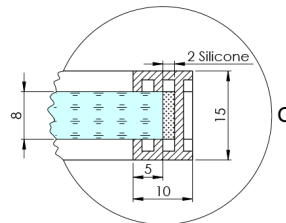

ARCHITEX BLACK MATT walk-in, 662 mm, szkło mat dymione

Kod: AXB70SM

Rozmiary

Wysokość: 2100 mm

Głębokość: 662 mm

Właściwości

Gwarancja: 2 lata

Karta techniczna

MODEL	K	L	M
ES1070 / ES1170 / ES1270 / ES1370 / ES1570	662	667	672
ES1080 / ES1180 / ES1280 / ES1380 / ES1580	762	767	772
ES1090 / ES1190 / ES1290 / ES1390 / ES1590	862	867	872
ES1010 / ES1110 / ES1210 / ES1310 / ES1510	962	967	972
ES1011 / ES1111 / ES1211 / ES1311 / ES1511	1062	1067	1072
ES1012 / ES1112 / ES1212 / ES1312 / ES1512	1162	1167	1172
ES1013 / ES1113 / ES1213 / ES1313 / ES1513	1262	1267	1272
ES1014 / ES1114 / ES1214 / ES1314 / ES1514	1362	1367	1372