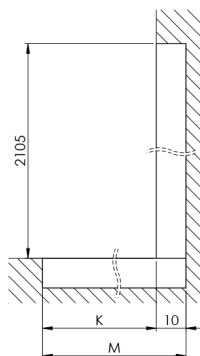

ARCHITEX BLACK MATT walk-in, 662 mm, szkło mat dymione

Kod: AXB70SM

Rozmiary

Wysokość: 2100 mm

Głębokość: 662 mm

Właściwości

Gwarancja: 2 lata

Karta techniczna

MODEL	K	L	M
ES1070 / ES1170 / ES1270 / ES1370 / ES1570	662	667	672
ES1080 / ES1180 / ES1280 / ES1380 / ES1580	762	767	772
ES1090 / ES1190 / ES1290 / ES1390 / ES1590	862	867	872
ES1010 / ES1110 / ES1210 / ES1310 / ES1510	962	967	972
ES1011 / ES1111 / ES1211 / ES1311 / ES1511	1062	1067	1072
ES1012 / ES1112 / ES1212 / ES1312 / ES1512	1162	1167	1172
ES1013 / ES1113 / ES1213 / ES1313 / ES1513	1262	1267	1272
ES1014 / ES1114 / ES1214 / ES1314 / ES1514	1362	1367	1372