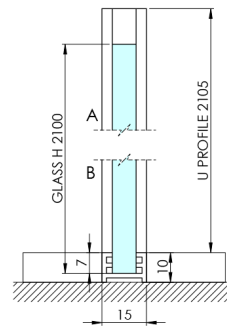

ARCHITEX BLACK MATT walk-in, 662 mm, szkło mat dymione

Kod: AXB70SM

Rozmiary

Wysokość: 2100 mm

Głębokość: 662 mm

Właściwości

Gwarancja: 2 lata

Karta techniczna

MODEL	K	L	M
ES1070 / ES1170 / ES1270 / ES1370 / ES1570	662	667	672
ES1080 / ES1180 / ES1280 / ES1380 / ES1580	762	767	772
ES1090 / ES1190 / ES1290 / ES1390 / ES1590	862	867	872
ES1010 / ES1110 / ES1210 / ES1310 / ES1510	962	967	972
ES1011 / ES1111 / ES1211 / ES1311 / ES1511	1062	1067	1072
ES1012 / ES1112 / ES1212 / ES1312 / ES1512	1162	1167	1172
ES1013 / ES1113 / ES1213 / ES1313 / ES1513	1262	1267	1272
ES1014 / ES1114 / ES1214 / ES1314 / ES1514	1362	1367	1372