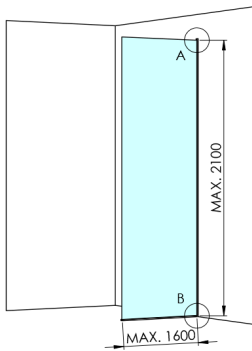

ARCHITEX BLACK MATT walk-in, 662 mm, szkło mat dymione

Kod: AXB70SM

Rozmiary

Wysokość: 2100 mm

Głębokość: 662 mm

Właściwości

Gwarancja: 2 lata

Karta techniczna

MODEL	K	L	M
ES1070 / ES1170 / ES1270 / ES1370 / ES1570	662	667	672
ES1080 / ES1180 / ES1280 / ES1380 / ES1580	762	767	772
ES1090 / ES1190 / ES1290 / ES1390 / ES1590	862	867	872
ES1010 / ES1110 / ES1210 / ES1310 / ES1510	962	967	972
ES1011 / ES1111 / ES1211 / ES1311 / ES1511	1062	1067	1072
ES1012 / ES1112 / ES1212 / ES1312 / ES1512	1162	1167	1172
ES1013 / ES1113 / ES1213 / ES1313 / ES1513	1262	1267	1272
ES1014 / ES1114 / ES1214 / ES1314 / ES1514	1362	1367	1372