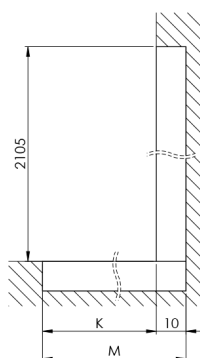

ARCHITEX BLACK MATT walk-in, 1462 mm, szkło Marron

Kod: AXB150MR

Rozmiary

Wysokość: 2100 mm

Głębokość: 1462 mm

Właściwości

Gwarancja: 2 lata

Karta techniczna

MODEL	K	L	M
ES1070 / ES1170 / ES1270 / ES1370 / ES1570	662	667	672
ES1080 / ES1180 / ES1280 / ES1380 / ES1580	762	767	772
ES1090 / ES1190 / ES1290 / ES1390 / ES1590	862	867	872
ES1010 / ES1110 / ES1210 / ES1310 / ES1510	962	967	972
ES1011 / ES1111 / ES1211 / ES1311 / ES1511	1062	1067	1072
ES1012 / ES1112 / ES1212 / ES1312 / ES1512	1162	1167	1172
ES1013 / ES1113 / ES1213 / ES1313 / ES1513	1262	1267	1272
ES1014 / ES1114 / ES1214 / ES1314 / ES1514	1362	1367	1372