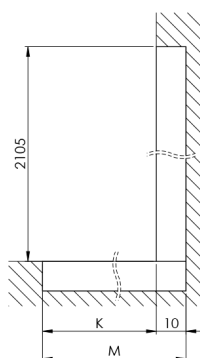

### Rozmiary

Wysokość: 2100 mm

Głębokość: 1362 mm

## Karta techniczna

MODEL	K	L	M
ES1070 / ES1170 / ES1270 / ES1370 / ES1570	662	667	672
ES1080 / ES1180 / ES1280 / ES1380 / ES1580	762	767	772
ES1090 / ES1190 / ES1290 / ES1390 / ES1590	862	867	872
ES1010 / ES1110 / ES1210 / ES1310 / ES1510	962	967	972
ES1011 / ES1111 / ES1211 / ES1311 / ES1511	1062	1067	1072
ES1012 / ES1112 / ES1212 / ES1312 / ES1512	1162	1167	1172
ES1013 / ES1113 / ES1213 / ES1313 / ES1513	1262	1267	1272
ES1014 / ES1114 / ES1214 / ES1314 / ES1514	1362	1367	1372