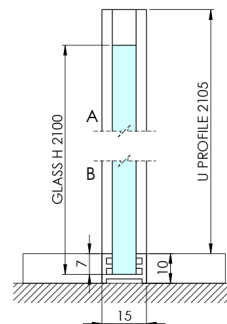

ARCHITEX BLACK MATT walk-in, 1162 mm, szkło Marron

Kod: AXB120MR

Rozmiary

Wysokość: 2100 mm

Głębokość: 1162 mm

Właściwości

Gwarancja: 2 lata

Karta techniczna

MODEL	K	L	M
ES1070 / ES1170 / ES1270 / ES1370 / ES1570	662	667	672
ES1080 / ES1180 / ES1280 / ES1380 / ES1580	762	767	772
ES1090 / ES1190 / ES1290 / ES1390 / ES1590	862	867	872
ES1010 / ES1110 / ES1210 / ES1310 / ES1510	962	967	972
ES1011 / ES1111 / ES1211 / ES1311 / ES1511	1062	1067	1072
ES1012 / ES1112 / ES1212 / ES1312 / ES1512	1162	1167	1172
ES1013 / ES1113 / ES1213 / ES1313 / ES1513	1262	1267	1272
ES1014 / ES1114 / ES1214 / ES1314 / ES1514	1362	1367	1372