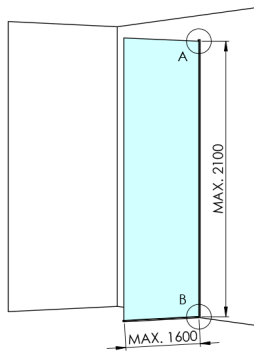

ARCHITEX BLACK MATT walk-in, 1162 mm, szkło Marron

Kod: AXB120MR

Rozmiary

Wysokość: 2100 mm

Głębokość: 1162 mm

Właściwości

Gwarancja: 2 lata

Karta techniczna

MODEL	K	L	M
ES1070 / ES1170 / ES1270 / ES1370 / ES1570	662	667	672
ES1080 / ES1180 / ES1280 / ES1380 / ES1580	762	767	772
ES1090 / ES1190 / ES1290 / ES1390 / ES1590	862	867	872
ES1010 / ES1110 / ES1210 / ES1310 / ES1510	962	967	972
ES1011 / ES1111 / ES1211 / ES1311 / ES1511	1062	1067	1072
ES1012 / ES1112 / ES1212 / ES1312 / ES1512	1162	1167	1172
ES1013 / ES1113 / ES1213 / ES1313 / ES1513	1262	1267	1272
ES1014 / ES1114 / ES1214 / ES1314 / ES1514	1362	1367	1372