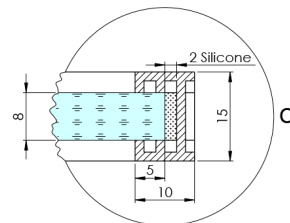

ARCHITEX BLACK MATT walk-in, 1162 mm, szkło Marron

Kod: AXB120MR

Rozmiary

Wysokość: 2100 mm

Głębokość: 1162 mm

Właściwości

Gwarancja: 2 lata

Karta techniczna

MODEL	K	L	M
ES1070 / ES1170 / ES1270 / ES1370 / ES1570	662	667	672
ES1080 / ES1180 / ES1280 / ES1380 / ES1580	762	767	772
ES1090 / ES1190 / ES1290 / ES1390 / ES1590	862	867	872
ES1010 / ES1110 / ES1210 / ES1310 / ES1510	962	967	972
ES1011 / ES1111 / ES1211 / ES1311 / ES1511	1062	1067	1072
ES1012 / ES1112 / ES1212 / ES1312 / ES1512	1162	1167	1172
ES1013 / ES1113 / ES1213 / ES1313 / ES1513	1262	1267	1272
ES1014 / ES1114 / ES1214 / ES1314 / ES1514	1362	1367	1372