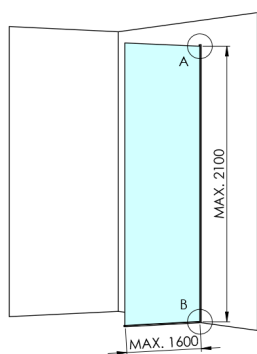

ARCHITEX BLACK MATT walk-in, 1062 mm, szkło Marron

Kod: AXB110MR

Rozmiary

Wysokość: 2100 mm

Głębokość: 1062 mm

Właściwości

Gwarancja: 2 lata

Karta techniczna

MODEL	K	L	M
ES1070 / ES1170 / ES1270 / ES1370 / ES1570	662	667	672
ES1080 / ES1180 / ES1280 / ES1380 / ES1580	762	767	772
ES1090 / ES1190 / ES1290 / ES1390 / ES1590	862	867	872
ES1010 / ES1110 / ES1210 / ES1310 / ES1510	962	967	972
ES1011 / ES1111 / ES1211 / ES1311 / ES1511	1062	1067	1072
ES1012 / ES1112 / ES1212 / ES1312 / ES1512	1162	1167	1172
ES1013 / ES1113 / ES1213 / ES1313 / ES1513	1262	1267	1272
ES1014 / ES1114 / ES1214 / ES1314 / ES1514	1362	1367	1372