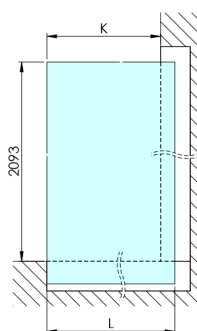

ARCHITEX BLACK MATT walk-in, 1062 mm, szkło Marron

Kod: AXB110MR

Rozmiary

Wysokość: 2100 mm

Głębokość: 1062 mm

Właściwości

Gwarancja: 2 lata

Karta techniczna

MODEL	K	L	M
ES1070 / ES1170 / ES1270 / ES1370 / ES1570	662	667	672
ES1080 / ES1180 / ES1280 / ES1380 / ES1580	762	767	772
ES1090 / ES1190 / ES1290 / ES1390 / ES1590	862	867	872
ES1010 / ES1110 / ES1210 / ES1310 / ES1510	962	967	972
ES1011 / ES1111 / ES1211 / ES1311 / ES1511	1062	1067	1072
ES1012 / ES1112 / ES1212 / ES1312 / ES1512	1162	1167	1172
ES1013 / ES1113 / ES1213 / ES1313 / ES1513	1262	1267	1272
ES1014 / ES1114 / ES1214 / ES1314 / ES1514	1362	1367	1372