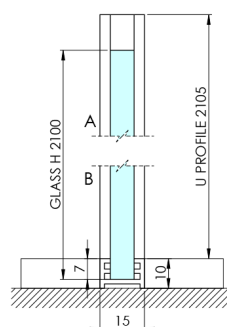

ARCHITEX BLACK MATT walk-in, 1062 mm, szkło Marron

Kod: AXB110MR

Rozmiary

Wysokość: 2100 mm

Głębokość: 1062 mm

Właściwości

Gwarancja: 2 lata

Karta techniczna

MODEL	K	L	M
ES1070 / ES1170 / ES1270 / ES1370 / ES1570	662	667	672
ES1080 / ES1180 / ES1280 / ES1380 / ES1580	762	767	772
ES1090 / ES1190 / ES1290 / ES1390 / ES1590	862	867	872
ES1010 / ES1110 / ES1210 / ES1310 / ES1510	962	967	972
ES1011 / ES1111 / ES1211 / ES1311 / ES1511	1062	1067	1072
ES1012 / ES1112 / ES1212 / ES1312 / ES1512	1162	1167	1172
ES1013 / ES1113 / ES1213 / ES1313 / ES1513	1262	1267	1272
ES1014 / ES1114 / ES1214 / ES1314 / ES1514	1362	1367	1372