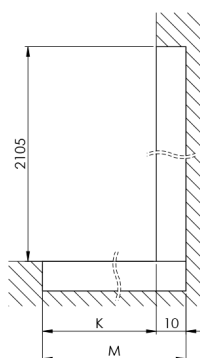

ARCHITEX BLACK MATT walk-in, 1062 mm, szkło Marron

Kod: AXB110MR

Rozmiary

Wysokość: 2100 mm

Głębokość: 1062 mm

Właściwości

Gwarancja: 2 lata

Karta techniczna

MODEL	K	L	M
ES1070 / ES1170 / ES1270 / ES1370 / ES1570	662	667	672
ES1080 / ES1180 / ES1280 / ES1380 / ES1580	762	767	772
ES1090 / ES1190 / ES1290 / ES1390 / ES1590	862	867	872
ES1010 / ES1110 / ES1210 / ES1310 / ES1510	962	967	972
ES1011 / ES1111 / ES1211 / ES1311 / ES1511	1062	1067	1072
ES1012 / ES1112 / ES1212 / ES1312 / ES1512	1162	1167	1172
ES1013 / ES1113 / ES1213 / ES1313 / ES1513	1262	1267	1272
ES1014 / ES1114 / ES1214 / ES1314 / ES1514	1362	1367	1372