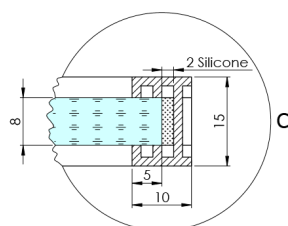

ARCHITEX BLACK MATT walk-in, 1062 mm, szkło Marron

Kod: AXB110MR

Rozmiary

Wysokość: 2100 mm

Głębokość: 1062 mm

Właściwości

Gwarancja: 2 lata

Karta techniczna

MODEL	K	L	M
ES1070 / ES1170 / ES1270 / ES1370 / ES1570	662	667	672
ES1080 / ES1180 / ES1280 / ES1380 / ES1580	762	767	772
ES1090 / ES1190 / ES1290 / ES1390 / ES1590	862	867	872
ES1010 / ES1110 / ES1210 / ES1310 / ES1510	962	967	972
ES1011 / ES1111 / ES1211 / ES1311 / ES1511	1062	1067	1072
ES1012 / ES1112 / ES1212 / ES1312 / ES1512	1162	1167	1172
ES1013 / ES1113 / ES1213 / ES1313 / ES1513	1262	1267	1272
ES1014 / ES1114 / ES1214 / ES1314 / ES1514	1362	1367	1372