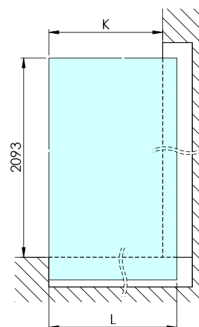

ARCHITEX BLACK MATT walk-in, 762 mm, szkło Marron

Kod: AXB80MR

Rozmiary

Wysokość: 2100 mm

Głębokość: 762 mm

Właściwości

Gwarancja: 2 lata

Karta techniczna

MODEL	K	L	M
ES1070 / ES1170 / ES1270 / ES1370 / ES1570	662	667	672
ES1080 / ES1180 / ES1280 / ES1380 / ES1580	762	767	772
ES1090 / ES1190 / ES1290 / ES1390 / ES1590	862	867	872
ES1010 / ES1110 / ES1210 / ES1310 / ES1510	962	967	972
ES1011 / ES1111 / ES1211 / ES1311 / ES1511	1062	1067	1072
ES1012 / ES1112 / ES1212 / ES1312 / ES1512	1162	1167	1172
ES1013 / ES1113 / ES1213 / ES1313 / ES1513	1262	1267	1272
ES1014 / ES1114 / ES1214 / ES1314 / ES1514	1362	1367	1372