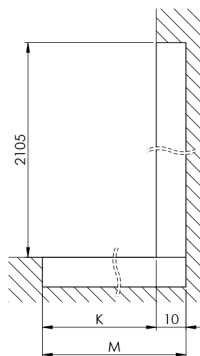

ARCHITEX BLACK MATT walk-in, 762 mm, szkło Marron

Kod: AXB80MR

Rozmiary

Wysokość: 2100 mm

Głębokość: 762 mm

Właściwości

Gwarancja: 2 lata

Karta techniczna

MODEL	K	L	M
ES1070 / ES1170 / ES1270 / ES1370 / ES1570	662	667	672
ES1080 / ES1180 / ES1280 / ES1380 / ES1580	762	767	772
ES1090 / ES1190 / ES1290 / ES1390 / ES1590	862	867	872
ES1010 / ES1110 / ES1210 / ES1310 / ES1510	962	967	972
ES1011 / ES1111 / ES1211 / ES1311 / ES1511	1062	1067	1072
ES1012 / ES1112 / ES1212 / ES1312 / ES1512	1162	1167	1172
ES1013 / ES1113 / ES1213 / ES1313 / ES1513	1262	1267	1272
ES1014 / ES1114 / ES1214 / ES1314 / ES1514	1362	1367	1372