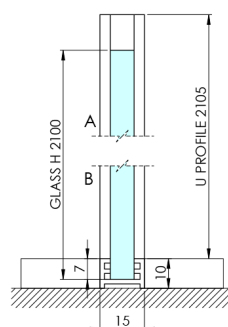

ARCHITEX BLACK MATT walk-in, 662 mm, szkło Marron

Kod: AXB70MR

Rozmiary

Wysokość: 2100 mm

Głębokość: 662 mm

Właściwości

Gwarancja: 2 lata

Karta techniczna

MODEL	K	L	M
ES1070 / ES1170 / ES1270 / ES1370 / ES1570	662	667	672
ES1080 / ES1180 / ES1280 / ES1380 / ES1580	762	767	772
ES1090 / ES1190 / ES1290 / ES1390 / ES1590	862	867	872
ES1010 / ES1110 / ES1210 / ES1310 / ES1510	962	967	972
ES1011 / ES1111 / ES1211 / ES1311 / ES1511	1062	1067	1072
ES1012 / ES1112 / ES1212 / ES1312 / ES1512	1162	1167	1172
ES1013 / ES1113 / ES1213 / ES1313 / ES1513	1262	1267	1272
ES1014 / ES1114 / ES1214 / ES1314 / ES1514	1362	1367	1372