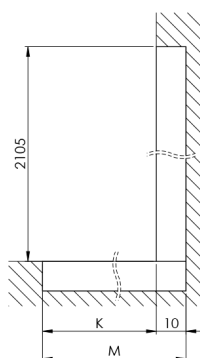

ARCHITEX BLACK MATT walk-in, 662 mm, szkło Marron

Kod: AXB70MR

Rozmiary

Wysokość: 2100 mm

Głębokość: 662 mm

Właściwości

Gwarancja: 2 lata

Karta techniczna

MODEL	K	L	M
ES1070 / ES1170 / ES1270 / ES1370 / ES1570	662	667	672
ES1080 / ES1180 / ES1280 / ES1380 / ES1580	762	767	772
ES1090 / ES1190 / ES1290 / ES1390 / ES1590	862	867	872
ES1010 / ES1110 / ES1210 / ES1310 / ES1510	962	967	972
ES1011 / ES1111 / ES1211 / ES1311 / ES1511	1062	1067	1072
ES1012 / ES1112 / ES1212 / ES1312 / ES1512	1162	1167	1172
ES1013 / ES1113 / ES1213 / ES1313 / ES1513	1262	1267	1272
ES1014 / ES1114 / ES1214 / ES1314 / ES1514	1362	1367	1372