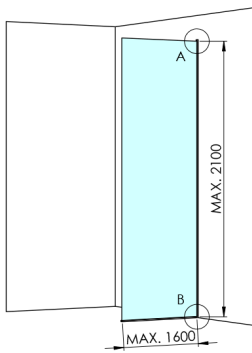

ARCHITEX BLACK MATT walk-in, 1362 mm, szkło matowe

Kod: AXB140MT

Rozmiary

Wysokość: 2100 mm

Głębokość: 1362 mm

Właściwości

Gwarancja: 2 lata

Karta techniczna

MODEL	K	L	M
ES1070 / ES1170 / ES1270 / ES1370 / ES1570	662	667	672
ES1080 / ES1180 / ES1280 / ES1380 / ES1580	762	767	772
ES1090 / ES1190 / ES1290 / ES1390 / ES1590	862	867	872
ES1010 / ES1110 / ES1210 / ES1310 / ES1510	962	967	972
ES1011 / ES1111 / ES1211 / ES1311 / ES1511	1062	1067	1072
ES1012 / ES1112 / ES1212 / ES1312 / ES1512	1162	1167	1172
ES1013 / ES1113 / ES1213 / ES1313 / ES1513	1262	1267	1272
ES1014 / ES1114 / ES1214 / ES1314 / ES1514	1362	1367	1372