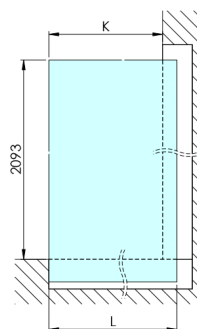

ARCHITEX BLACK MATT walk-in, 1362 mm, szkło matowe

Kod: AXB140MT

Rozmiary

Wysokość: 2100 mm

Głębokość: 1362 mm

Właściwości

Gwarancja: 2 lata

Karta techniczna

MODEL	K	L	M
ES1070 / ES1170 / ES1270 / ES1370 / ES1570	662	667	672
ES1080 / ES1180 / ES1280 / ES1380 / ES1580	762	767	772
ES1090 / ES1190 / ES1290 / ES1390 / ES1590	862	867	872
ES1010 / ES1110 / ES1210 / ES1310 / ES1510	962	967	972
ES1011 / ES1111 / ES1211 / ES1311 / ES1511	1062	1067	1072
ES1012 / ES1112 / ES1212 / ES1312 / ES1512	1162	1167	1172
ES1013 / ES1113 / ES1213 / ES1313 / ES1513	1262	1267	1272
ES1014 / ES1114 / ES1214 / ES1314 / ES1514	1362	1367	1372