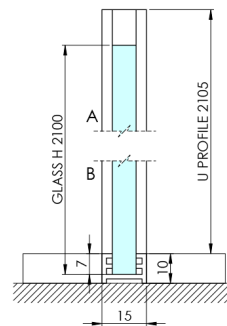

ARCHITEX BLACK MATT walk-in, 1362 mm, szkło matowe

Kod: AXB140MT

Rozmiary

Wysokość: 2100 mm

Głębokość: 1362 mm

Właściwości

Gwarancja: 2 lata

Karta techniczna

MODEL	K	L	M
ES1070 / ES1170 / ES1270 / ES1370 / ES1570	662	667	672
ES1080 / ES1180 / ES1280 / ES1380 / ES1580	762	767	772
ES1090 / ES1190 / ES1290 / ES1390 / ES1590	862	867	872
ES1010 / ES1110 / ES1210 / ES1310 / ES1510	962	967	972
ES1011 / ES1111 / ES1211 / ES1311 / ES1511	1062	1067	1072
ES1012 / ES1112 / ES1212 / ES1312 / ES1512	1162	1167	1172
ES1013 / ES1113 / ES1213 / ES1313 / ES1513	1262	1267	1272
ES1014 / ES1114 / ES1214 / ES1314 / ES1514	1362	1367	1372