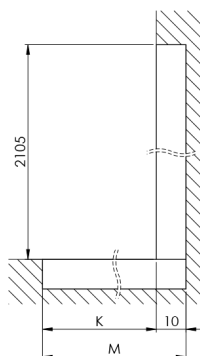

ARCHITEX BLACK MATT walk-in, 1362 mm, szkło matowe

Kod: AXB140MT

Rozmiary

Wysokość: 2100 mm

Głębokość: 1362 mm

Właściwości

Gwarancja: 2 lata

Karta techniczna

MODEL	K	L	M
ES1070 / ES1170 / ES1270 / ES1370 / ES1570	662	667	672
ES1080 / ES1180 / ES1280 / ES1380 / ES1580	762	767	772
ES1090 / ES1190 / ES1290 / ES1390 / ES1590	862	867	872
ES1010 / ES1110 / ES1210 / ES1310 / ES1510	962	967	972
ES1011 / ES1111 / ES1211 / ES1311 / ES1511	1062	1067	1072
ES1012 / ES1112 / ES1212 / ES1312 / ES1512	1162	1167	1172
ES1013 / ES1113 / ES1213 / ES1313 / ES1513	1262	1267	1272
ES1014 / ES1114 / ES1214 / ES1314 / ES1514	1362	1367	1372