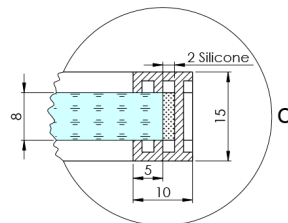

ARCHITEX BLACK MATT walk-in, 1362 mm, szkło matowe

Kod: AXB140MT

Rozmiary

Wysokość: 2100 mm

Głębokość: 1362 mm

Właściwości

Gwarancja: 2 lata

Karta techniczna

MODEL	K	L	M
ES1070 / ES1170 / ES1270 / ES1370 / ES1570	662	667	672
ES1080 / ES1180 / ES1280 / ES1380 / ES1580	762	767	772
ES1090 / ES1190 / ES1290 / ES1390 / ES1590	862	867	872
ES1010 / ES1110 / ES1210 / ES1310 / ES1510	962	967	972
ES1011 / ES1111 / ES1211 / ES1311 / ES1511	1062	1067	1072
ES1012 / ES1112 / ES1212 / ES1312 / ES1512	1162	1167	1172
ES1013 / ES1113 / ES1213 / ES1313 / ES1513	1262	1267	1272
ES1014 / ES1114 / ES1214 / ES1314 / ES1514	1362	1367	1372