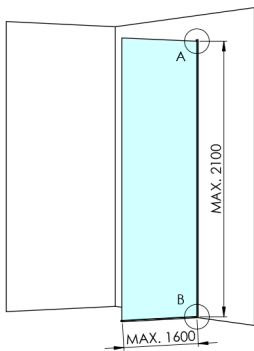

ARCHITEX BLACK MATT walk-in, 1062 mm, szkło matowe

Kod: AXB110MT

Rozmiary

Wysokość: 2100 mm

Głębokość: 1062 mm

Właściwości

Gwarancja: 2 lata

Karta techniczna

MODEL	K	L	M
ES1070 / ES1170 / ES1270 / ES1370 / ES1570	662	667	672
ES1080 / ES1180 / ES1280 / ES1380 / ES1580	762	767	772
ES1090 / ES1190 / ES1290 / ES1390 / ES1590	862	867	872
ES1010 / ES1110 / ES1210 / ES1310 / ES1510	962	967	972
ES1011 / ES1111 / ES1211 / ES1311 / ES1511	1062	1067	1072
ES1012 / ES1112 / ES1212 / ES1312 / ES1512	1162	1167	1172
ES1013 / ES1113 / ES1213 / ES1313 / ES1513	1262	1267	1272
ES1014 / ES1114 / ES1214 / ES1314 / ES1514	1362	1367	1372