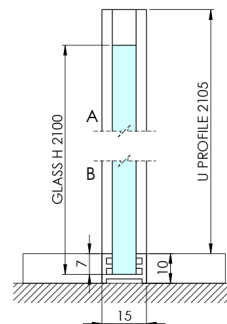

ARCHITEX BLACK MATT walk-in, 1062 mm, szkło matowe

Kod: AXB110MT

Rozmiary

Wysokość: 2100 mm

Głębokość: 1062 mm

Właściwości

Gwarancja: 2 lata

Karta techniczna

MODEL	K	L	M
ES1070 / ES1170 / ES1270 / ES1370 / ES1570	662	667	672
ES1080 / ES1180 / ES1280 / ES1380 / ES1580	762	767	772
ES1090 / ES1190 / ES1290 / ES1390 / ES1590	862	867	872
ES1010 / ES1110 / ES1210 / ES1310 / ES1510	962	967	972
ES1011 / ES1111 / ES1211 / ES1311 / ES1511	1062	1067	1072
ES1012 / ES1112 / ES1212 / ES1312 / ES1512	1162	1167	1172
ES1013 / ES1113 / ES1213 / ES1313 / ES1513	1262	1267	1272
ES1014 / ES1114 / ES1214 / ES1314 / ES1514	1362	1367	1372