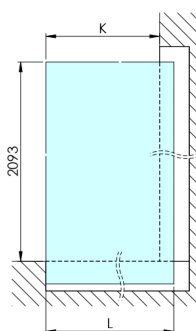

ARCHITEX BLACK MATT walk-in, 962 mm, szkło matowe

Kod: AXB100MT

Rozmiary

Wysokość: 2100 mm

Głębokość: 962 mm

Właściwości

Gwarancja: 2 lata

Karta techniczna

MODEL	K	L	M
ES1070 / ES1170 / ES1270 / ES1370 / ES1570	662	667	672
ES1080 / ES1180 / ES1280 / ES1380 / ES1580	762	767	772
ES1090 / ES1190 / ES1290 / ES1390 / ES1590	862	867	872
ES1010 / ES1110 / ES1210 / ES1310 / ES1510	962	967	972
ES1011 / ES1111 / ES1211 / ES1311 / ES1511	1062	1067	1072
ES1012 / ES1112 / ES1212 / ES1312 / ES1512	1162	1167	1172
ES1013 / ES1113 / ES1213 / ES1313 / ES1513	1262	1267	1272
ES1014 / ES1114 / ES1214 / ES1314 / ES1514	1362	1367	1372