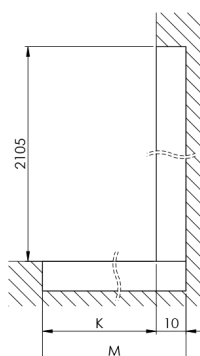

ARCHITEX BLACK MATT walk-in, 962 mm, szkło matowe

Kod: AXB100MT

Rozmiary

Wysokość: 2100 mm

Głębokość: 962 mm

Właściwości

Gwarancja: 2 lata

Karta techniczna

MODEL	K	L	M
ES1070 / ES1170 / ES1270 / ES1370 / ES1570	662	667	672
ES1080 / ES1180 / ES1280 / ES1380 / ES1580	762	767	772
ES1090 / ES1190 / ES1290 / ES1390 / ES1590	862	867	872
ES1010 / ES1110 / ES1210 / ES1310 / ES1510	962	967	972
ES1011 / ES1111 / ES1211 / ES1311 / ES1511	1062	1067	1072
ES1012 / ES1112 / ES1212 / ES1312 / ES1512	1162	1167	1172
ES1013 / ES1113 / ES1213 / ES1313 / ES1513	1262	1267	1272
ES1014 / ES1114 / ES1214 / ES1314 / ES1514	1362	1367	1372