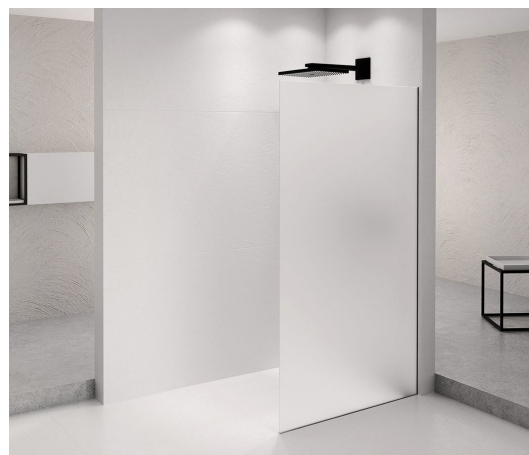

ARCHITEX BLACK MATT walk-in, 962 mm, szkło matowe

Kod: AXB100MT

Rozmiary

Wysokość: 2100 mm

Głębokość: 962 mm

Właściwości

Gwarancja: 2 lata

Karta techniczna