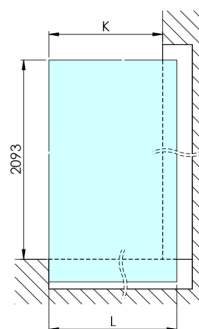

ARCHITEX BLACK MATT walk-in, 862 mm, szkło matowe

Kod: AXB90MT

Rozmiary

Wysokość: 2100 mm

Głębokość: 862 mm

Właściwości

Gwarancja: 2 lata

Karta techniczna

MODEL	K	L	M
ES1070 / ES1170 / ES1270 / ES1370 / ES1570	662	667	672
ES1080 / ES1180 / ES1280 / ES1380 / ES1580	762	767	772
ES1090 / ES1190 / ES1290 / ES1390 / ES1590	862	867	872
ES1010 / ES1110 / ES1210 / ES1310 / ES1510	962	967	972
ES1011 / ES1111 / ES1211 / ES1311 / ES1511	1062	1067	1072
ES1012 / ES1112 / ES1212 / ES1312 / ES1512	1162	1167	1172
ES1013 / ES1113 / ES1213 / ES1313 / ES1513	1262	1267	1272
ES1014 / ES1114 / ES1214 / ES1314 / ES1514	1362	1367	1372