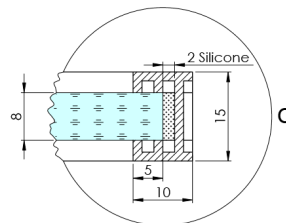

ARCHITEX BLACK MATT walk-in, 762 mm, szkło matowe

Kod: AXB80MT

Rozmiary

Wysokość: 2100 mm

Głębokość: 762 mm

Właściwości

Gwarancja: 2 lata

Karta techniczna

MODEL	K	L	M
ES1070 / ES1170 / ES1270 / ES1370 / ES1570	662	667	672
ES1080 / ES1180 / ES1280 / ES1380 / ES1580	762	767	772
ES1090 / ES1190 / ES1290 / ES1390 / ES1590	862	867	872
ES1010 / ES1110 / ES1210 / ES1310 / ES1510	962	967	972
ES1011 / ES1111 / ES1211 / ES1311 / ES1511	1062	1067	1072
ES1012 / ES1112 / ES1212 / ES1312 / ES1512	1162	1167	1172
ES1013 / ES1113 / ES1213 / ES1313 / ES1513	1262	1267	1272
ES1014 / ES1114 / ES1214 / ES1314 / ES1514	1362	1367	1372