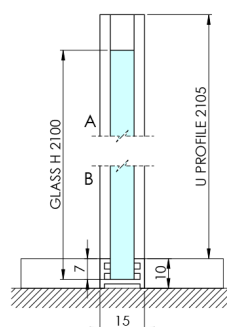

### Rozmiary

Wysokość: 2100 mm

Głębokość: 662 mm

## Karta techniczna

MODEL	K	L	M
ES1070 / ES1170 / ES1270 / ES1370 / ES1570	662	667	672
ES1080 / ES1180 / ES1280 / ES1380 / ES1580	762	767	772
ES1090 / ES1190 / ES1290 / ES1390 / ES1590	862	867	872
ES1010 / ES1110 / ES1210 / ES1310 / ES1510	962	967	972
ES1011 / ES1111 / ES1211 / ES1311 / ES1511	1062	1067	1072
ES1012 / ES1112 / ES1212 / ES1312 / ES1512	1162	1167	1172
ES1013 / ES1113 / ES1213 / ES1313 / ES1513	1262	1267	1272
ES1014 / ES1114 / ES1214 / ES1314 / ES1514	1362	1367	1372