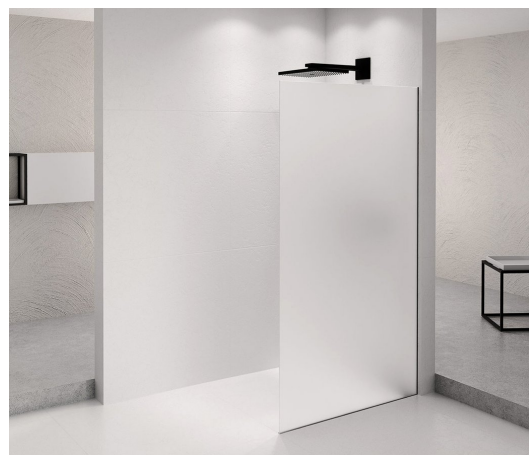

ARCHITEX BLACK MATT walk-in, 662 mm, szkło matowe

Kod: AXB70MT

Rozmiary

Wysokość: 2100 mm

Głębokość: 662 mm

Właściwości

Gwarancja: 2 lata