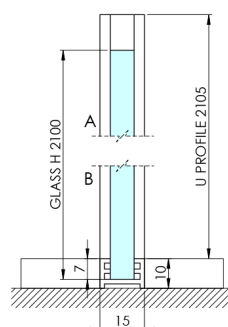

ARCHITEX BLACK MATT walk-in, 1462 mm, szkło Flute

Kod: AXB150FL

Rozmiary

Wysokość: 2100 mm

Głębokość: 1462 mm

Właściwości

Gwarancja: 2 lata

Karta techniczna

MODEL	K	L	M
ES1070 / ES1170 / ES1270 / ES1370 / ES1570	662	667	672
ES1080 / ES1180 / ES1280 / ES1380 / ES1580	762	767	772
ES1090 / ES1190 / ES1290 / ES1390 / ES1590	862	867	872
ES1010 / ES1110 / ES1210 / ES1310 / ES1510	962	967	972
ES1011 / ES1111 / ES1211 / ES1311 / ES1511	1062	1067	1072
ES1012 / ES1112 / ES1212 / ES1312 / ES1512	1162	1167	1172
ES1013 / ES1113 / ES1213 / ES1313 / ES1513	1262	1267	1272
ES1014 / ES1114 / ES1214 / ES1314 / ES1514	1362	1367	1372