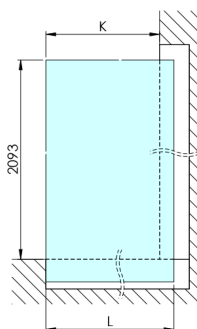

ARCHITEX BLACK MATT walk-in, 1462 mm, szkło Flute

Kod: AXB150FL

Rozmiary

Wysokość: 2100 mm

Głębokość: 1462 mm

Właściwości

Gwarancja: 2 lata

Karta techniczna

MODEL	K	L	M
ES1070 / ES1170 / ES1270 / ES1370 / ES1570	662	667	672
ES1080 / ES1180 / ES1280 / ES1380 / ES1580	762	767	772
ES1090 / ES1190 / ES1290 / ES1390 / ES1590	862	867	872
ES1010 / ES1110 / ES1210 / ES1310 / ES1510	962	967	972
ES1011 / ES1111 / ES1211 / ES1311 / ES1511	1062	1067	1072
ES1012 / ES1112 / ES1212 / ES1312 / ES1512	1162	1167	1172
ES1013 / ES1113 / ES1213 / ES1313 / ES1513	1262	1267	1272
ES1014 / ES1114 / ES1214 / ES1314 / ES1514	1362	1367	1372