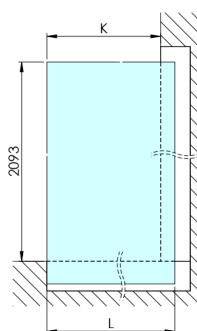

ARCHITEX BLACK MATT walk-in, 1262 mm, szkło Flute

Kod: AXB130FL

Rozmiary

Wysokość: 2100 mm

Głębokość: 1262 mm

Właściwości

Gwarancja: 2 lata

Karta techniczna

MODEL	K	L	M
ES1070 / ES1170 / ES1270 / ES1370 / ES1570	662	667	672
ES1080 / ES1180 / ES1280 / ES1380 / ES1580	762	767	772
ES1090 / ES1190 / ES1290 / ES1390 / ES1590	862	867	872
ES1010 / ES1110 / ES1210 / ES1310 / ES1510	962	967	972
ES1011 / ES1111 / ES1211 / ES1311 / ES1511	1062	1067	1072
ES1012 / ES1112 / ES1212 / ES1312 / ES1512	1162	1167	1172
ES1013 / ES1113 / ES1213 / ES1313 / ES1513	1262	1267	1272
ES1014 / ES1114 / ES1214 / ES1314 / ES1514	1362	1367	1372