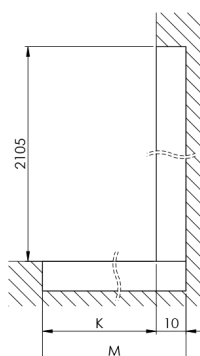

ARCHITEX BLACK MATT walk-in, 1262 mm, szkło Flute

Kod: AXB130FL

Rozmiary

Wysokość: 2100 mm

Głębokość: 1262 mm

Właściwości

Gwarancja: 2 lata

Karta techniczna

MODEL	K	L	M
ES1070 / ES1170 / ES1270 / ES1370 / ES1570	662	667	672
ES1080 / ES1180 / ES1280 / ES1380 / ES1580	762	767	772
ES1090 / ES1190 / ES1290 / ES1390 / ES1590	862	867	872
ES1010 / ES1110 / ES1210 / ES1310 / ES1510	962	967	972
ES1011 / ES1111 / ES1211 / ES1311 / ES1511	1062	1067	1072
ES1012 / ES1112 / ES1212 / ES1312 / ES1512	1162	1167	1172
ES1013 / ES1113 / ES1213 / ES1313 / ES1513	1262	1267	1272
ES1014 / ES1114 / ES1214 / ES1314 / ES1514	1362	1367	1372