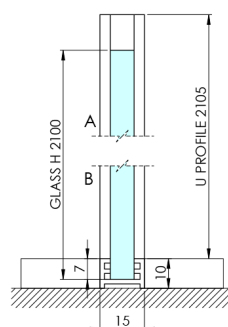

### Rozmiary

Wysokość: 2100 mm

Głębokość: 1162 mm

## Karta techniczna

MODEL	K	L	M
ES1070 / ES1170 / ES1270 / ES1370 / ES1570	662	667	672
ES1080 / ES1180 / ES1280 / ES1380 / ES1580	762	767	772
ES1090 / ES1190 / ES1290 / ES1390 / ES1590	862	867	872
ES1010 / ES1110 / ES1210 / ES1310 / ES1510	962	967	972
ES1011 / ES1111 / ES1211 / ES1311 / ES1511	1062	1067	1072
ES1012 / ES1112 / ES1212 / ES1312 / ES1512	1162	1167	1172
ES1013 / ES1113 / ES1213 / ES1313 / ES1513	1262	1267	1272
ES1014 / ES1114 / ES1214 / ES1314 / ES1514	1362	1367	1372