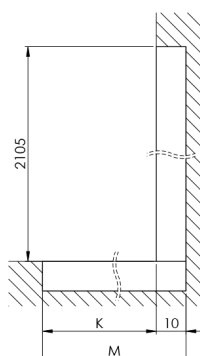

### Rozmiary

Wysokość: 2100 mm

Głębokość: 1162 mm

## Karta techniczna

MODEL	K	L	M
ES1070 / ES1170 / ES1270 / ES1370 / ES1570	662	667	672
ES1080 / ES1180 / ES1280 / ES1380 / ES1580	762	767	772
ES1090 / ES1190 / ES1290 / ES1390 / ES1590	862	867	872
ES1010 / ES1110 / ES1210 / ES1310 / ES1510	962	967	972
ES1011 / ES1111 / ES1211 / ES1311 / ES1511	1062	1067	1072
ES1012 / ES1112 / ES1212 / ES1312 / ES1512	1162	1167	1172
ES1013 / ES1113 / ES1213 / ES1313 / ES1513	1262	1267	1272
ES1014 / ES1114 / ES1214 / ES1314 / ES1514	1362	1367	1372