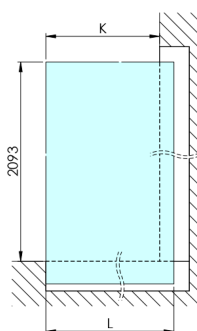

### Rozmiary

Wysokość: 2100 mm

Głębokość: 1162 mm

## Karta techniczna

MODEL	K	L	M
ES1070 / ES1170 / ES1270 / ES1370 / ES1570	662	667	672
ES1080 / ES1180 / ES1280 / ES1380 / ES1580	762	767	772
ES1090 / ES1190 / ES1290 / ES1390 / ES1590	862	867	872
ES1010 / ES1110 / ES1210 / ES1310 / ES1510	962	967	972
ES1011 / ES1111 / ES1211 / ES1311 / ES1511	1062	1067	1072
ES1012 / ES1112 / ES1212 / ES1312 / ES1512	1162	1167	1172
ES1013 / ES1113 / ES1213 / ES1313 / ES1513	1262	1267	1272
ES1014 / ES1114 / ES1214 / ES1314 / ES1514	1362	1367	1372