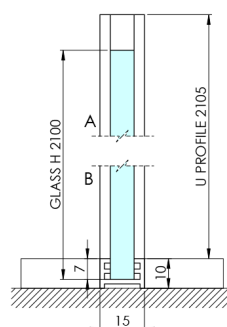

### Rozmiary

Wysokość: 2100 mm

Głębokość: 962 mm

## Karta techniczna

MODEL	K	L	M
ES1070 / ES1170 / ES1270 / ES1370 / ES1570	662	667	672
ES1080 / ES1180 / ES1280 / ES1380 / ES1580	762	767	772
ES1090 / ES1190 / ES1290 / ES1390 / ES1590	862	867	872
ES1010 / ES1110 / ES1210 / ES1310 / ES1510	962	967	972
ES1011 / ES1111 / ES1211 / ES1311 / ES1511	1062	1067	1072
ES1012 / ES1112 / ES1212 / ES1312 / ES1512	1162	1167	1172
ES1013 / ES1113 / ES1213 / ES1313 / ES1513	1262	1267	1272
ES1014 / ES1114 / ES1214 / ES1314 / ES1514	1362	1367	1372