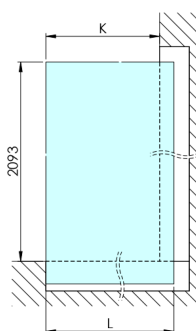

### Rozmiary

Wysokość: 2100 mm

Głębokość: 962 mm

## Karta techniczna

MODEL	K	L	M
ES1070 / ES1170 / ES1270 / ES1370 / ES1570	662	667	672
ES1080 / ES1180 / ES1280 / ES1380 / ES1580	762	767	772
ES1090 / ES1190 / ES1290 / ES1390 / ES1590	862	867	872
ES1010 / ES1110 / ES1210 / ES1310 / ES1510	962	967	972
ES1011 / ES1111 / ES1211 / ES1311 / ES1511	1062	1067	1072
ES1012 / ES1112 / ES1212 / ES1312 / ES1512	1162	1167	1172
ES1013 / ES1113 / ES1213 / ES1313 / ES1513	1262	1267	1272
ES1014 / ES1114 / ES1214 / ES1314 / ES1514	1362	1367	1372