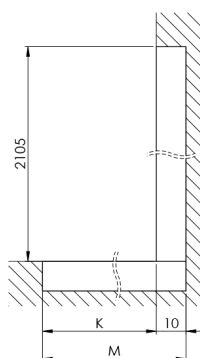

### Rozmiary

Wysokość: 2100 mm

Głębokość: 962 mm

## Karta techniczna

MODEL	K	L	M
ES1070 / ES1170 / ES1270 / ES1370 / ES1570	662	667	672
ES1080 / ES1180 / ES1280 / ES1380 / ES1580	762	767	772
ES1090 / ES1190 / ES1290 / ES1390 / ES1590	862	867	872
ES1010 / ES1110 / ES1210 / ES1310 / ES1510	962	967	972
ES1011 / ES1111 / ES1211 / ES1311 / ES1511	1062	1067	1072
ES1012 / ES1112 / ES1212 / ES1312 / ES1512	1162	1167	1172
ES1013 / ES1113 / ES1213 / ES1313 / ES1513	1262	1267	1272
ES1014 / ES1114 / ES1214 / ES1314 / ES1514	1362	1367	1372