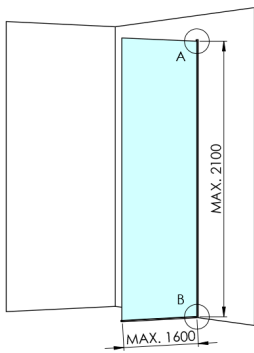

ARCHITEX BLACK MATT walk-in, 762 mm, szkło Flute

Kod: AXB80FL

Rozmiary

Wysokość: 2100 mm

Głębokość: 762 mm

Właściwości

Gwarancja: 2 lata

Karta techniczna

MODEL	K	L	M
ES1070 / ES1170 / ES1270 / ES1370 / ES1570	662	667	672
ES1080 / ES1180 / ES1280 / ES1380 / ES1580	762	767	772
ES1090 / ES1190 / ES1290 / ES1390 / ES1590	862	867	872
ES1010 / ES1110 / ES1210 / ES1310 / ES1510	962	967	972
ES1011 / ES1111 / ES1211 / ES1311 / ES1511	1062	1067	1072
ES1012 / ES1112 / ES1212 / ES1312 / ES1512	1162	1167	1172
ES1013 / ES1113 / ES1213 / ES1313 / ES1513	1262	1267	1272
ES1014 / ES1114 / ES1214 / ES1314 / ES1514	1362	1367	1372