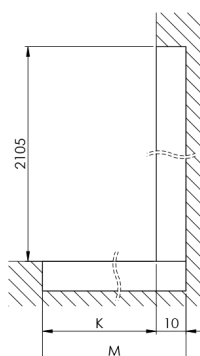

### Rozmiary

Wysokość: 2100 mm

Głębokość: 662 mm

## Karta techniczna

MODEL	K	L	M
ES1070 / ES1170 / ES1270 / ES1370 / ES1570	662	667	672
ES1080 / ES1180 / ES1280 / ES1380 / ES1580	762	767	772
ES1090 / ES1190 / ES1290 / ES1390 / ES1590	862	867	872
ES1010 / ES1110 / ES1210 / ES1310 / ES1510	962	967	972
ES1011 / ES1111 / ES1211 / ES1311 / ES1511	1062	1067	1072
ES1012 / ES1112 / ES1212 / ES1312 / ES1512	1162	1167	1172
ES1013 / ES1113 / ES1213 / ES1313 / ES1513	1262	1267	1272
ES1014 / ES1114 / ES1214 / ES1314 / ES1514	1362	1367	1372