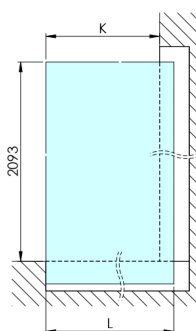

### Rozmiary

Wysokość: 2100 mm

Głębokość: 662 mm

## Karta techniczna

MODEL	K	L	M
ES1070 / ES1170 / ES1270 / ES1370 / ES1570	662	667	672
ES1080 / ES1180 / ES1280 / ES1380 / ES1580	762	767	772
ES1090 / ES1190 / ES1290 / ES1390 / ES1590	862	867	872
ES1010 / ES1110 / ES1210 / ES1310 / ES1510	962	967	972
ES1011 / ES1111 / ES1211 / ES1311 / ES1511	1062	1067	1072
ES1012 / ES1112 / ES1212 / ES1312 / ES1512	1162	1167	1172
ES1013 / ES1113 / ES1213 / ES1313 / ES1513	1262	1267	1272
ES1014 / ES1114 / ES1214 / ES1314 / ES1514	1362	1367	1372